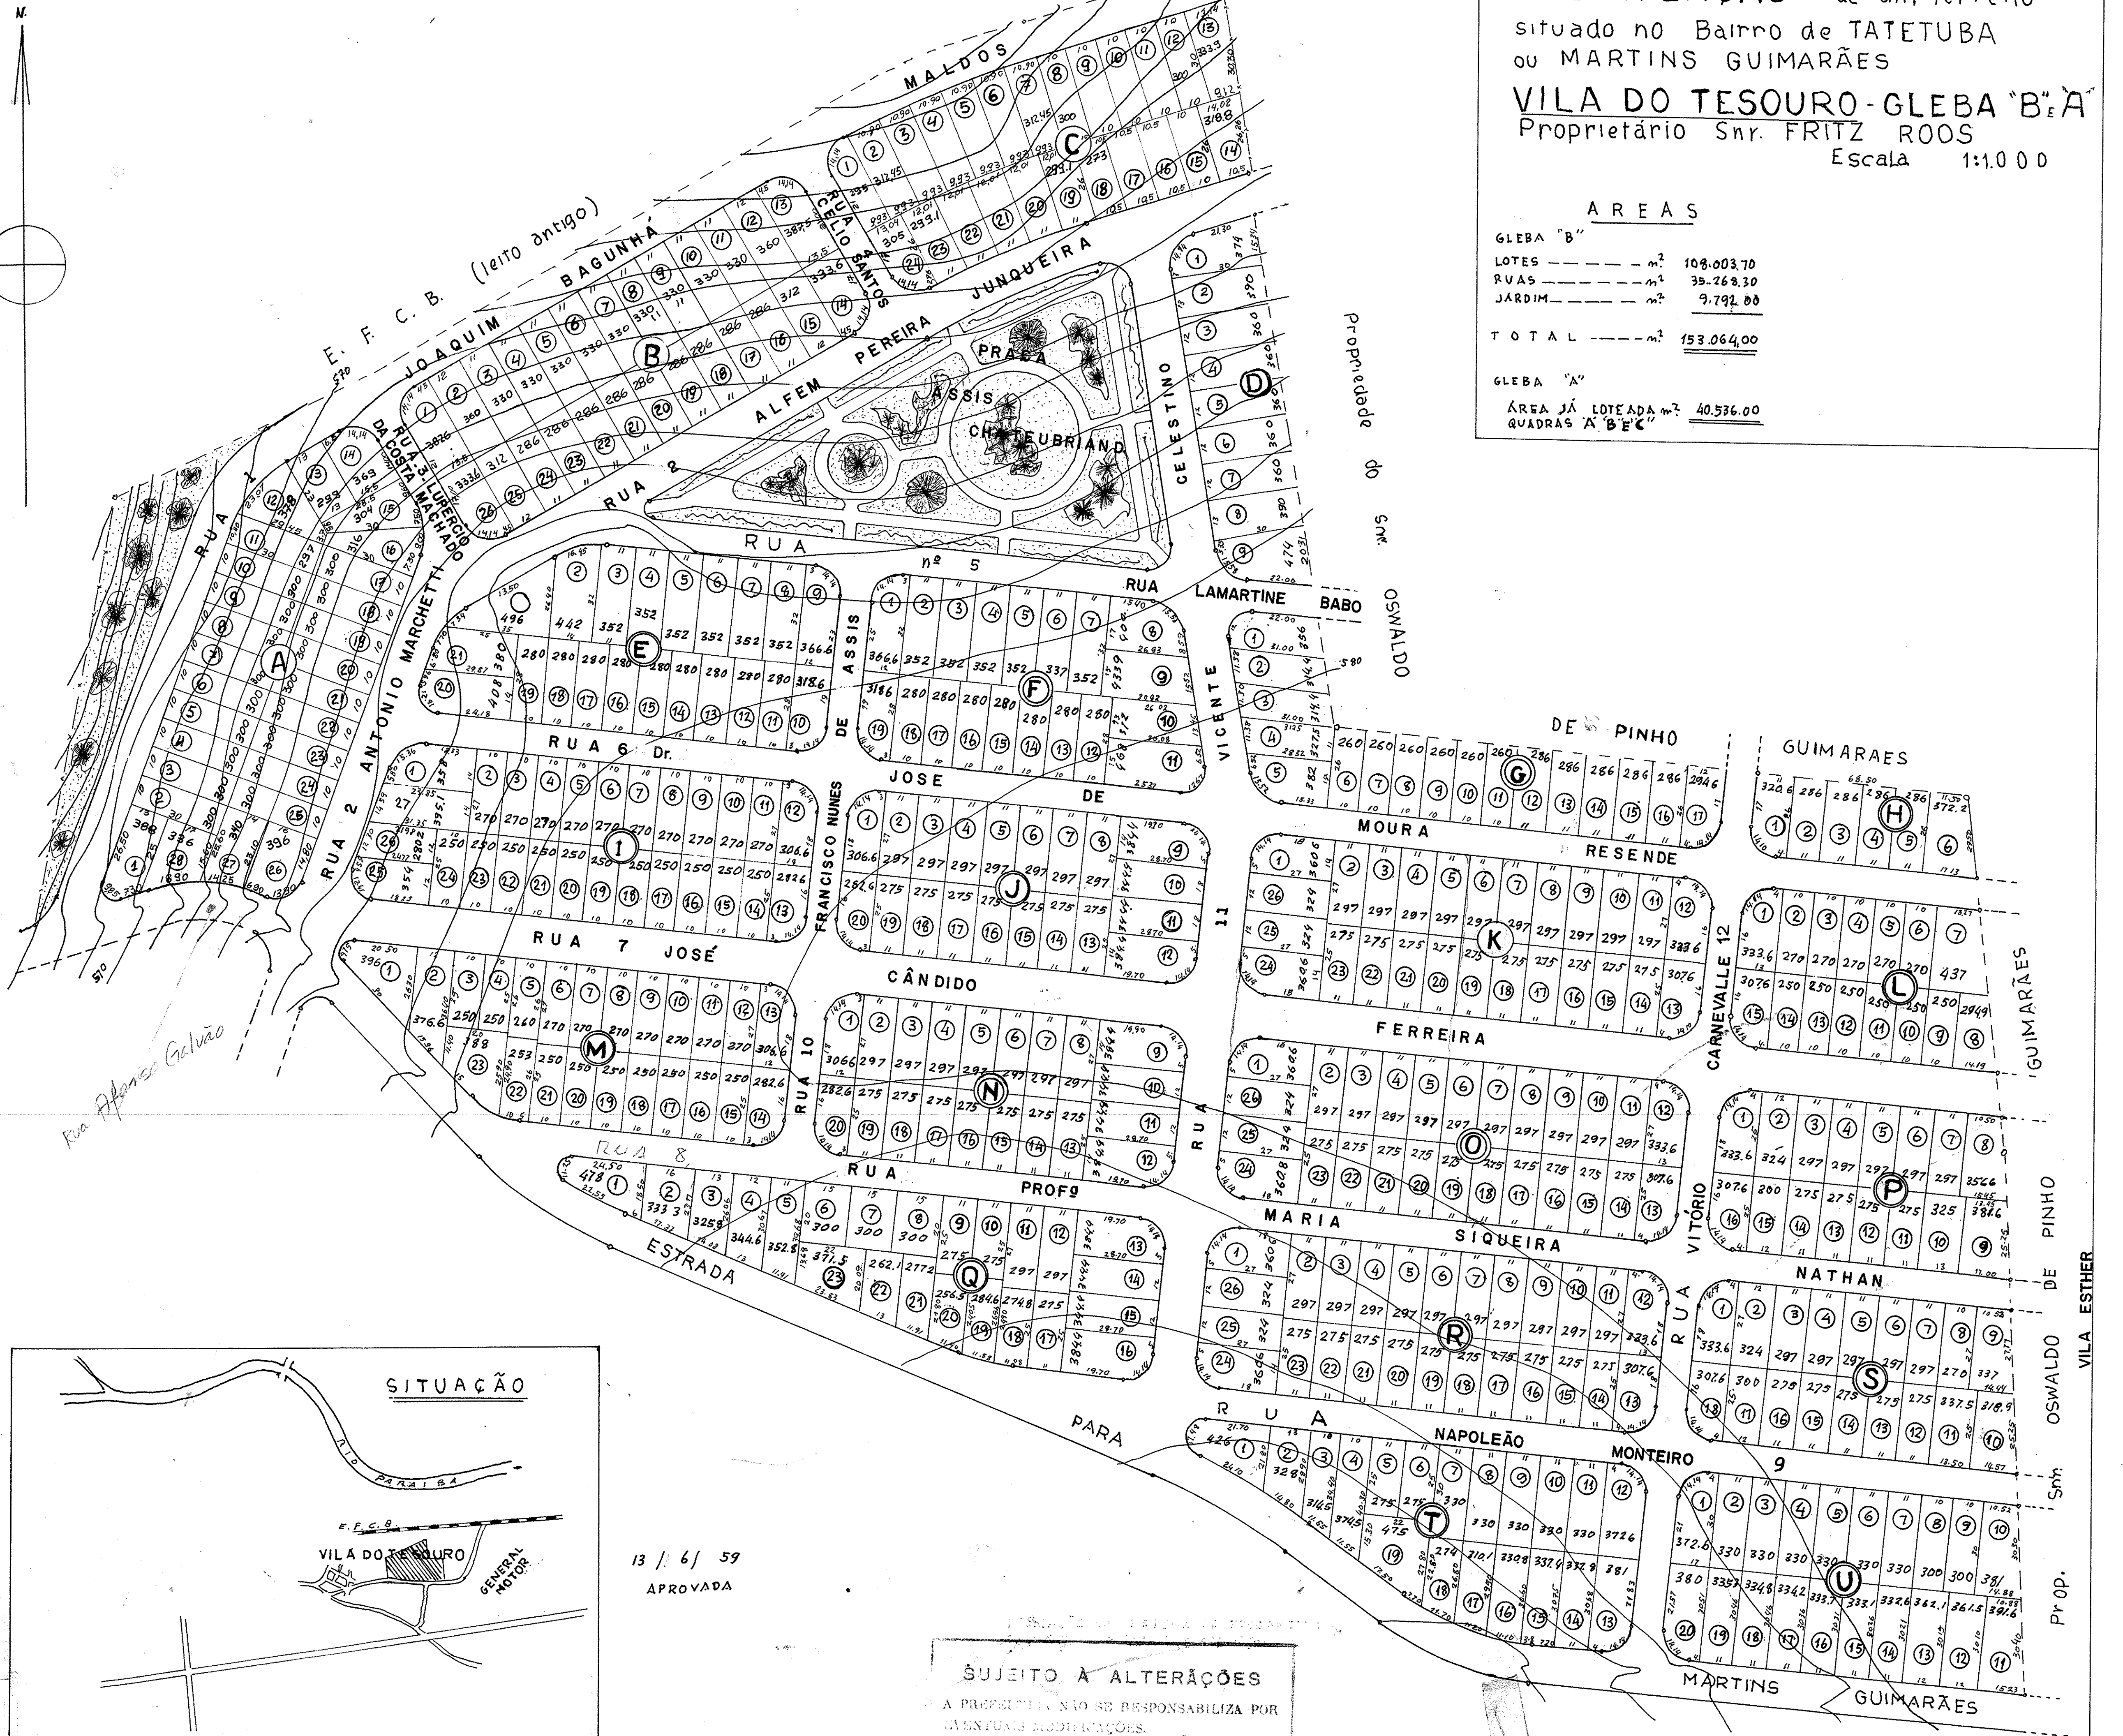

VILA DO TESOURO

URBANIZAÇÃO de um terreno situado no Bairro de TATETUBA ou MARTINS GUIMARÃES

VILA DO TESOURO - GLEBA "B" e "A"

Proprietário Snr. FRITZ ROOS

Escala 1:1.000

ÁREAS

GLEBA "B"		
LOTES	m ²	108.003,70
RUAS	m ²	35.769,30
JARDIM	m ²	9.792,00
TOTAL	m²	153.064,00

GLEBA "A"		
ÁREA JÁ LOTEADA	m ²	40.536,00
QUADRAS A "B" e "C"		

13 / 6 / 59
APROVADA

SUJEITO A ALTERAÇÕES
A PROPRIETÁRIA NÃO SE RESPONSABILIZA POR
EVENTUAIS MODIFICAÇÕES.
E. D. Y. M. B.
Prof.ª Municipal de S. José das Calças