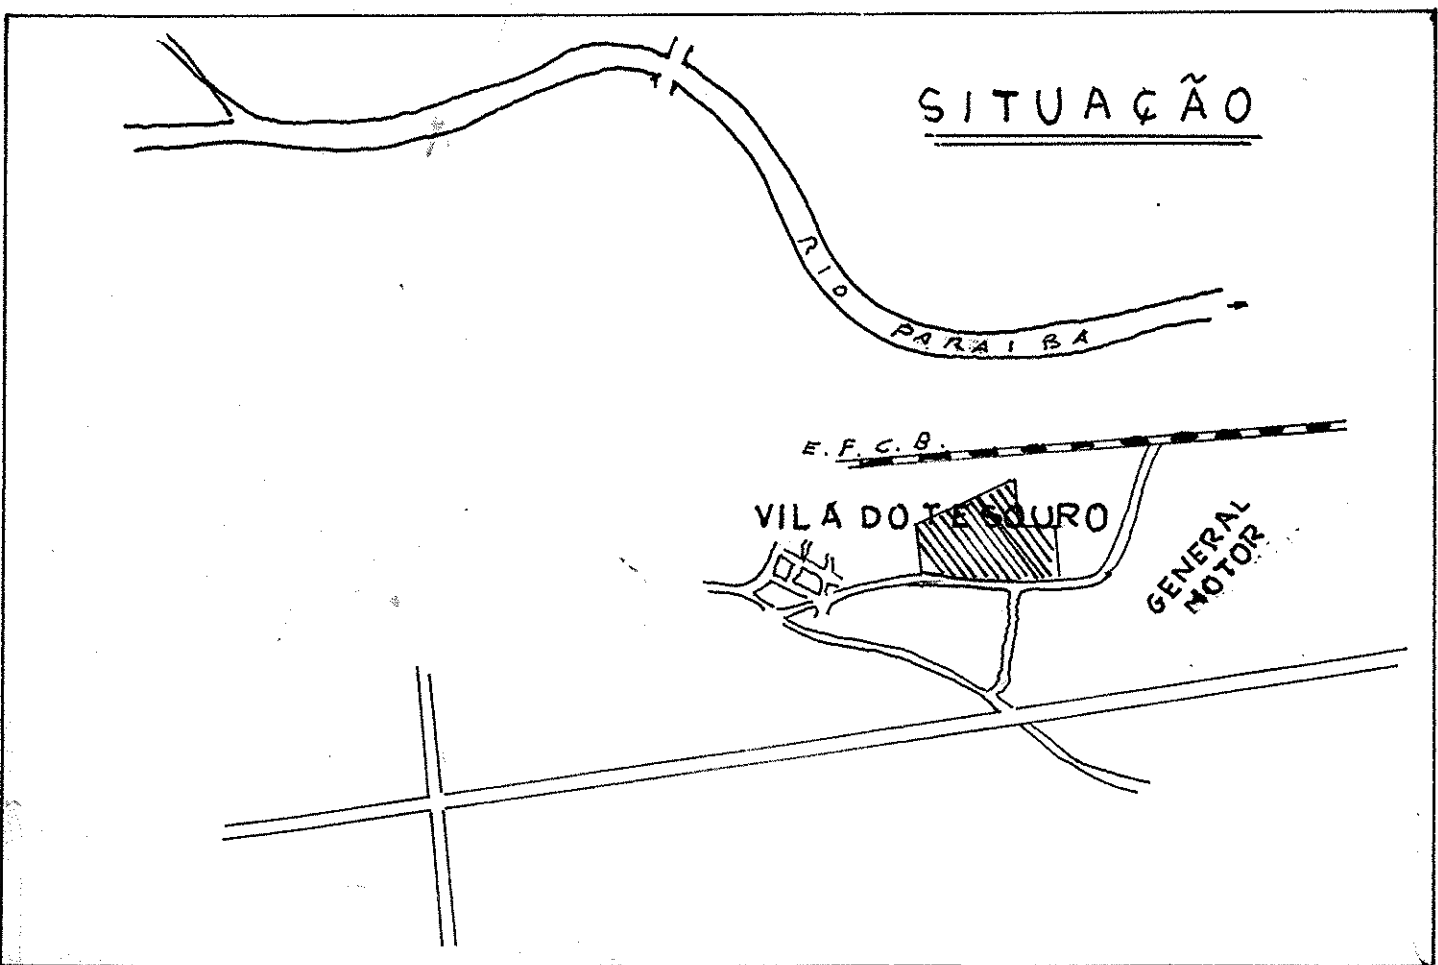

VILA DO TESOURO

URBANIZAÇÃO de um terreno situado no Bairro de TATETUBA ou MARTINS GUIMARÃES

VILA DO TESOURO - GLEBA "B" e "A"

Proprietário Snr. FRITZ ROOS

Escala 1:1.000

ÁREAS

GLEBA "B"		
LOTES	m ²	108.003,70
RUAS	m ²	35.769,30
JARDIM	m ²	9.792,00
TOTAL	m²	153.064,00

GLEBA "A"		
ÁREA JÁ LOTEADA	m ²	40.536,00
QUADRAS A "B" e "C"		

13 / 6 / 59
APROVADA

SUJEITO A ALTERAÇÕES
A PROPRIETÁRIA NÃO SE RESPONSABILIZA POR
EVENTUAIS MODIFICAÇÕES.
E. D. Y. M. B.
Prof.ª Municipal de S. José das Calças