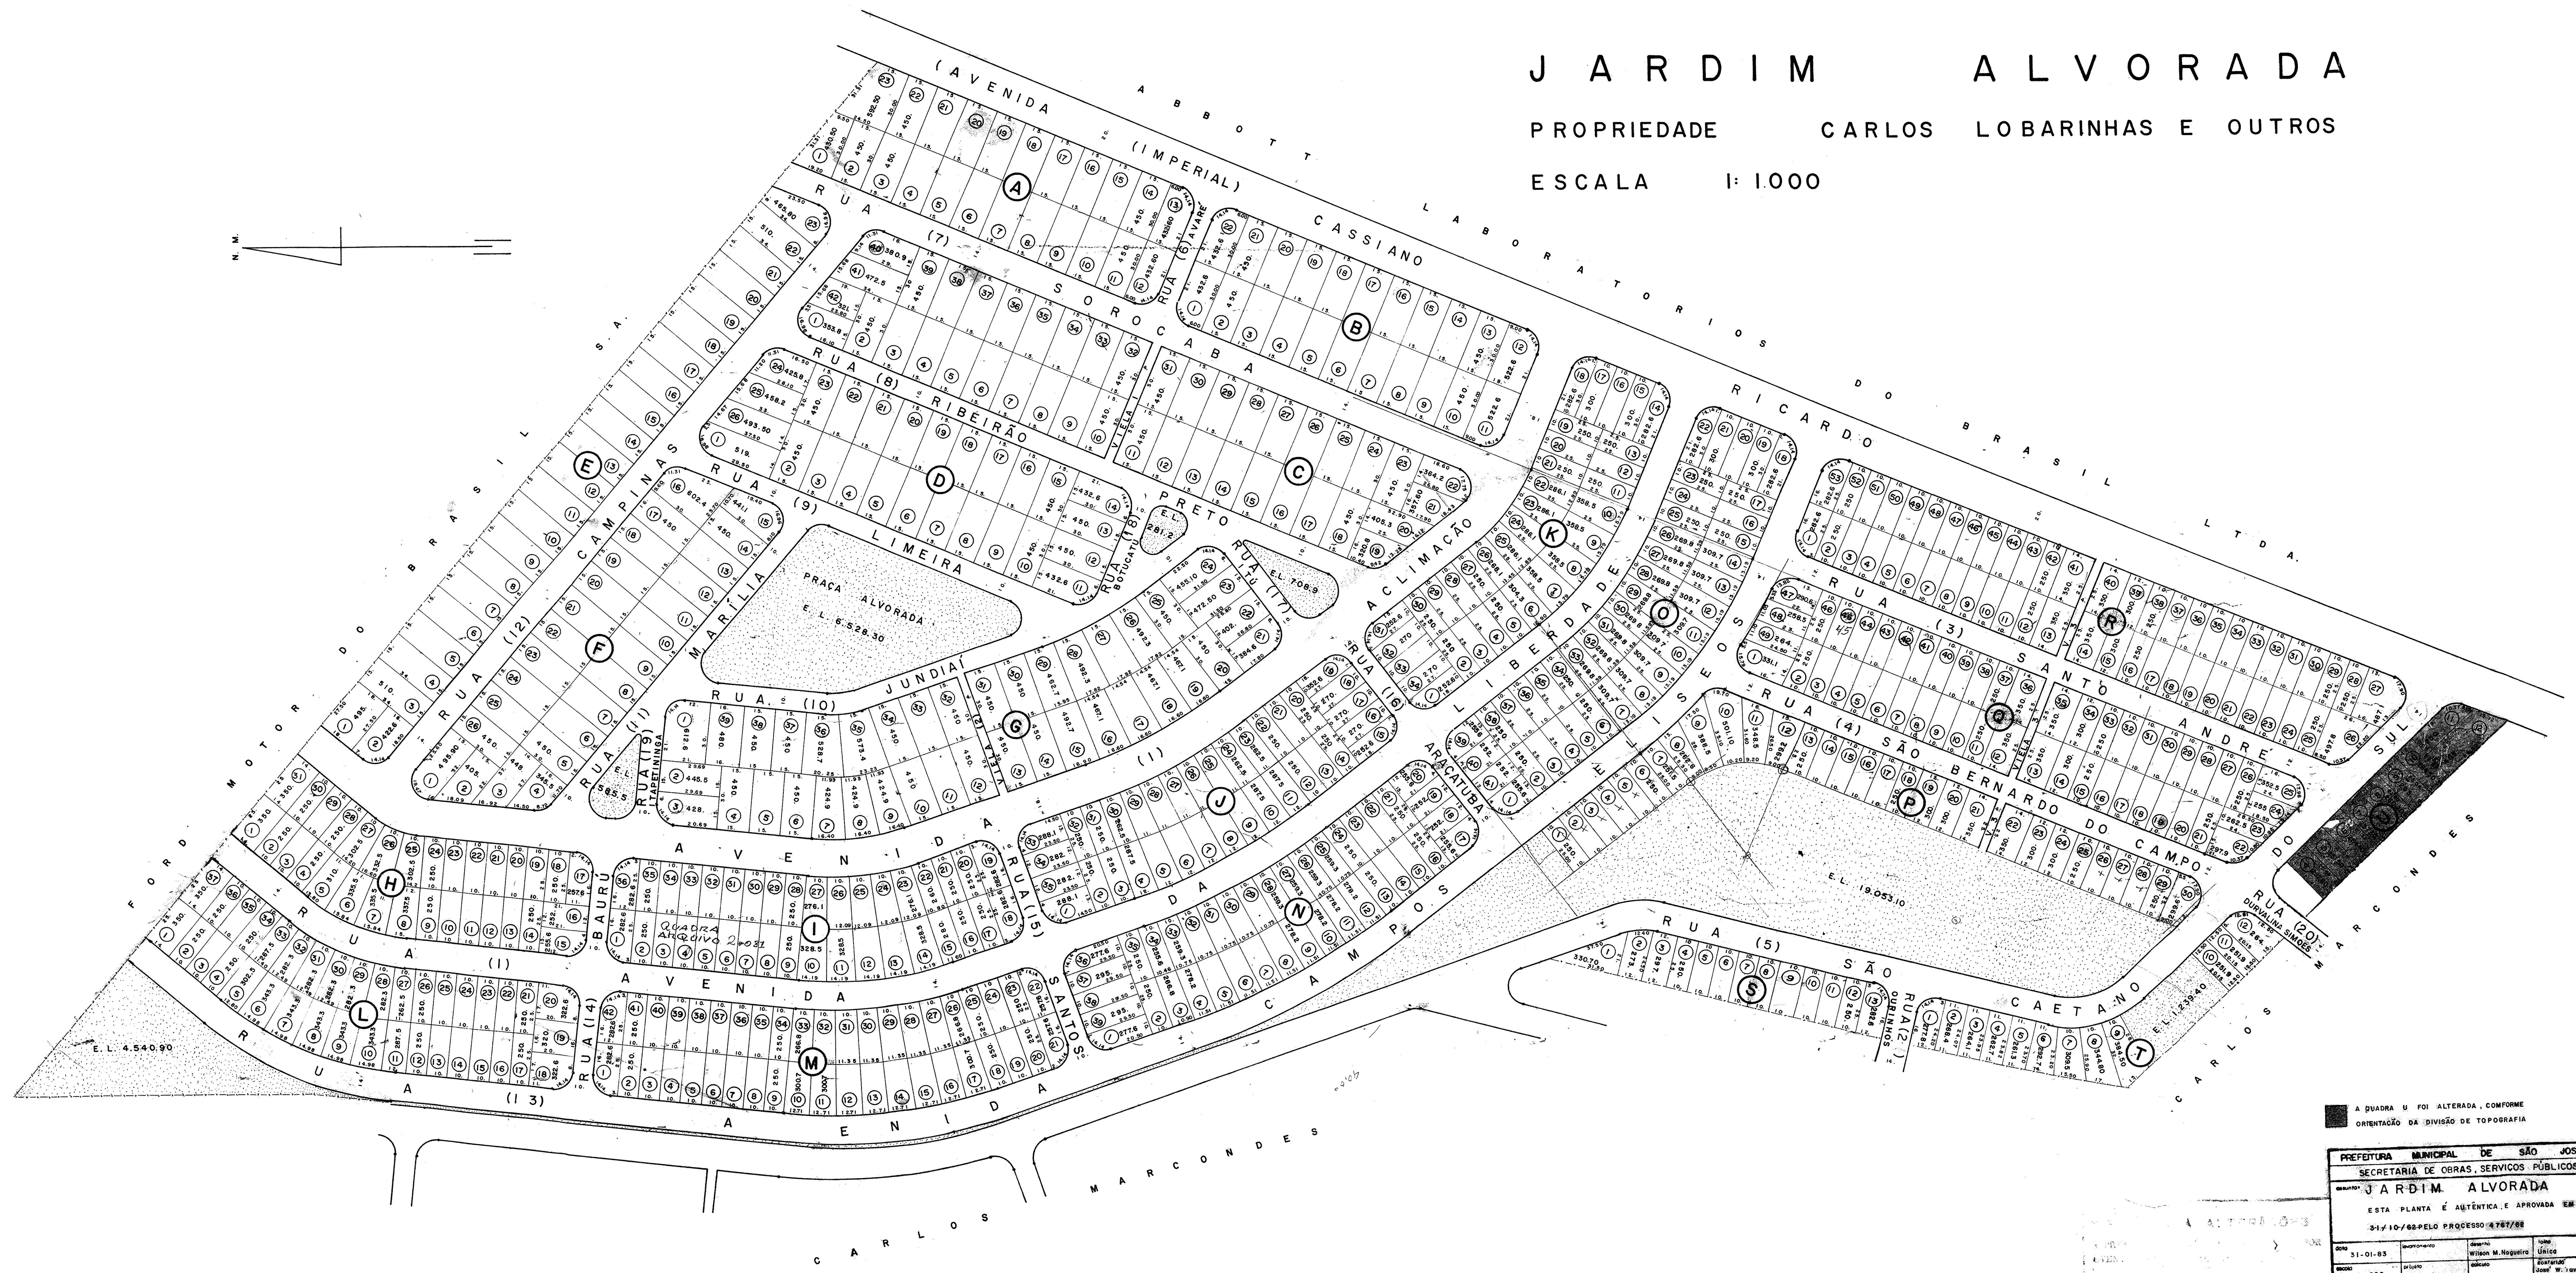

JARDIM ALVORADA

PROPRIEDADE CARLOS LOBARINHAS E OUTROS

ESCALA 1:1000

A QUADRA U FOI ALTERADA, CONFORME ORIENTAÇÃO DA DIVISÃO DE TOPOGRAFIA

PREFEITURA MUNICIPAL DE SÃO JOSÉ DOS CAMPOS			
SECRETARIA DE OBRAS, SERVIÇOS PÚBLICOS E MEIO AMBIENTE			
JARDIM ALVORADA			
ESTA PLANTA É AUTÊNTICA E APROVADA EM			
31/10/88 PELO PROCESSO 4787/88			
DATA	PROPOSTOR	DESENHADOR	ARQUITETO
21-01-83	Wilson M. Nogueira	Wilson M. Nogueira	Wilson M. Nogueira
ESCALA	PROPOSTA	PROPOSTA	PROPOSTA
1:1000			