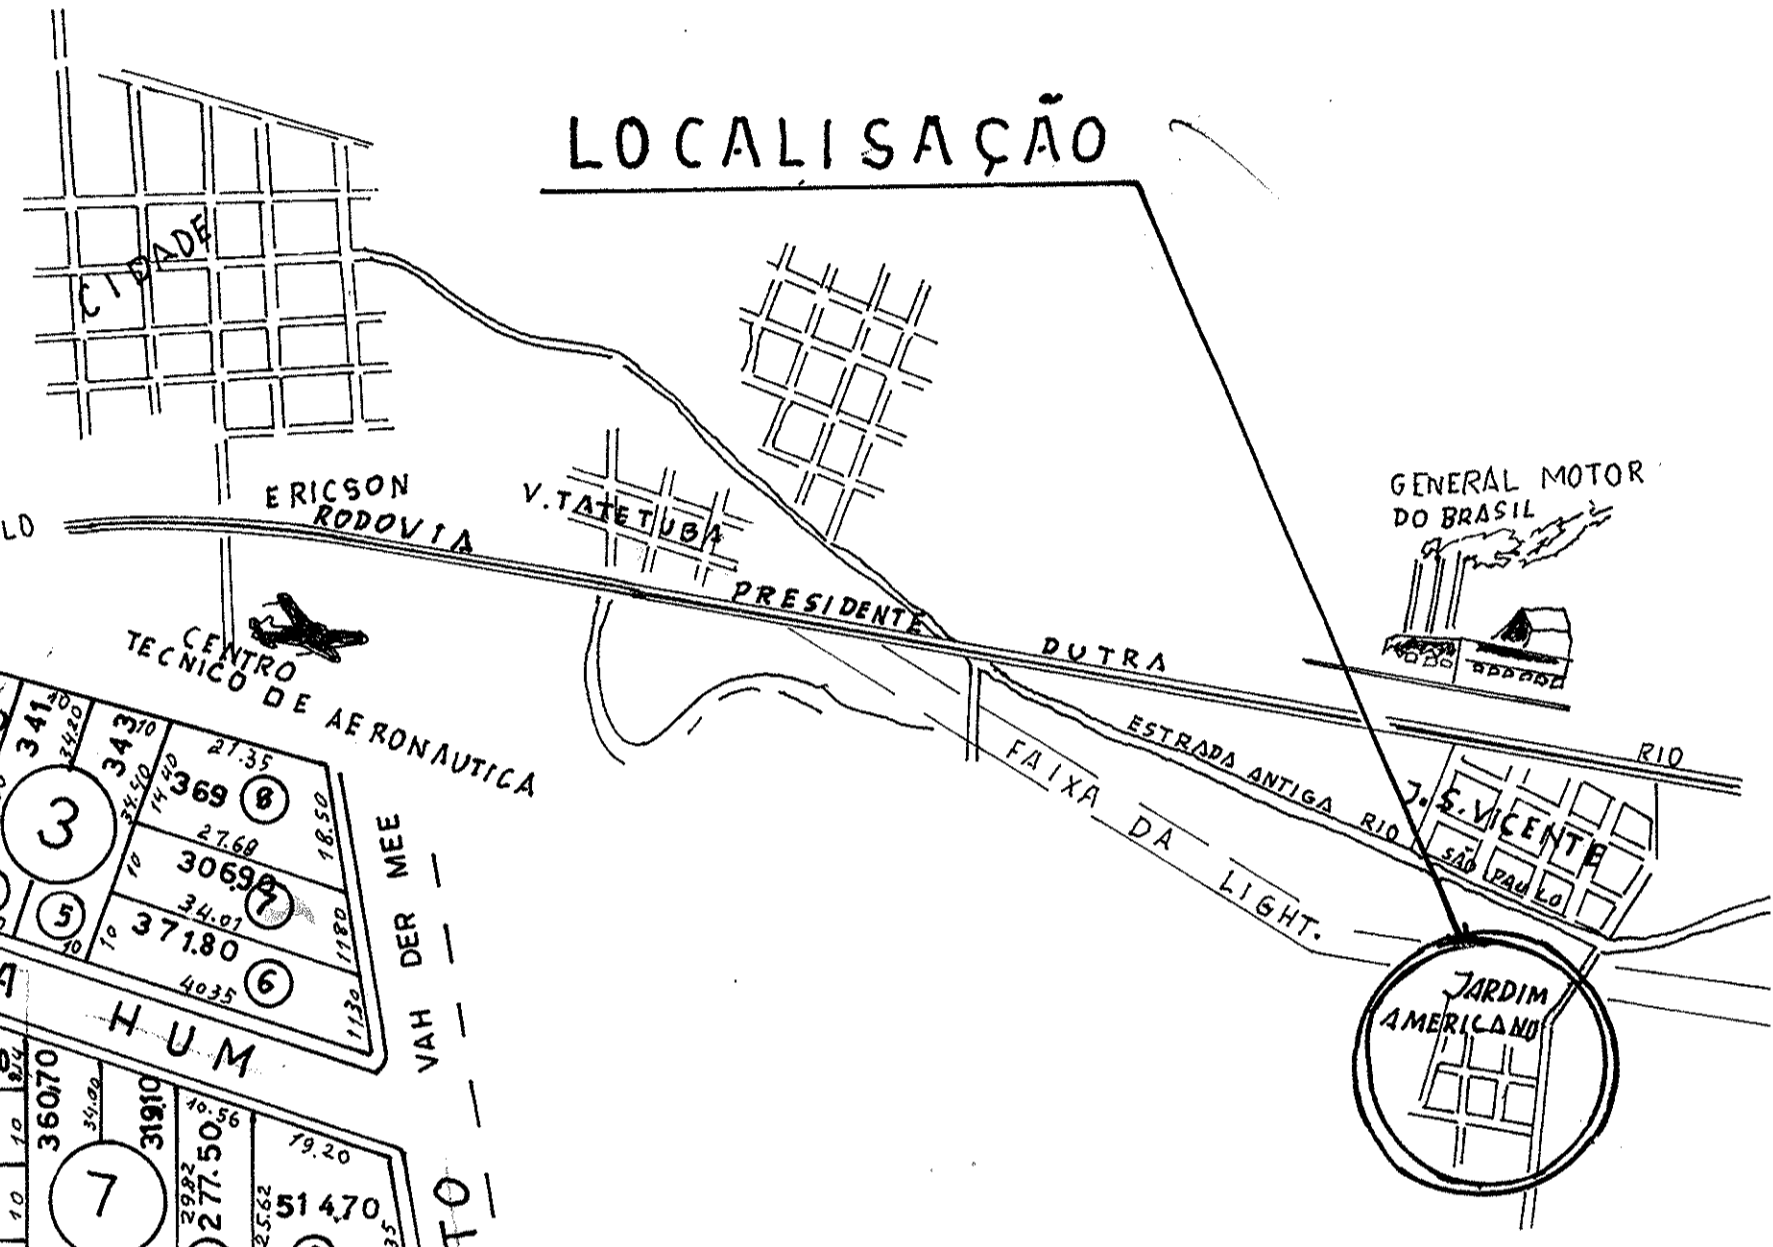

PLANTA DO LOTEAMENTO

JARDIM AMERICANO

SÃO JOSÉ DOS CAMPOS

ESTADO DE SÃO PAULO

PROPRIEDADE
BENEDITO CASSIANO DA SILVA

SUJEITO A ALTERAÇÕES
A PREFEITURA NÃO SE RESPONSABILIZA POR
EVENTUAIS MODIFICAÇÕES.
D. O. V. M. R.
Prefeitura Municipal de São José dos Campos

ESCALA 1:1.000

LOCALIZAÇÃO

ÁREAS

RUAS	35.546,00 M ²
LOTES	833.330,50 M ²
PRACA	00.600,00 M ²
RESERVA DA	02.400,00 M ²
TOTAL	121.8376,50 M²

PROPRIETARIO

A GRIMENSOR