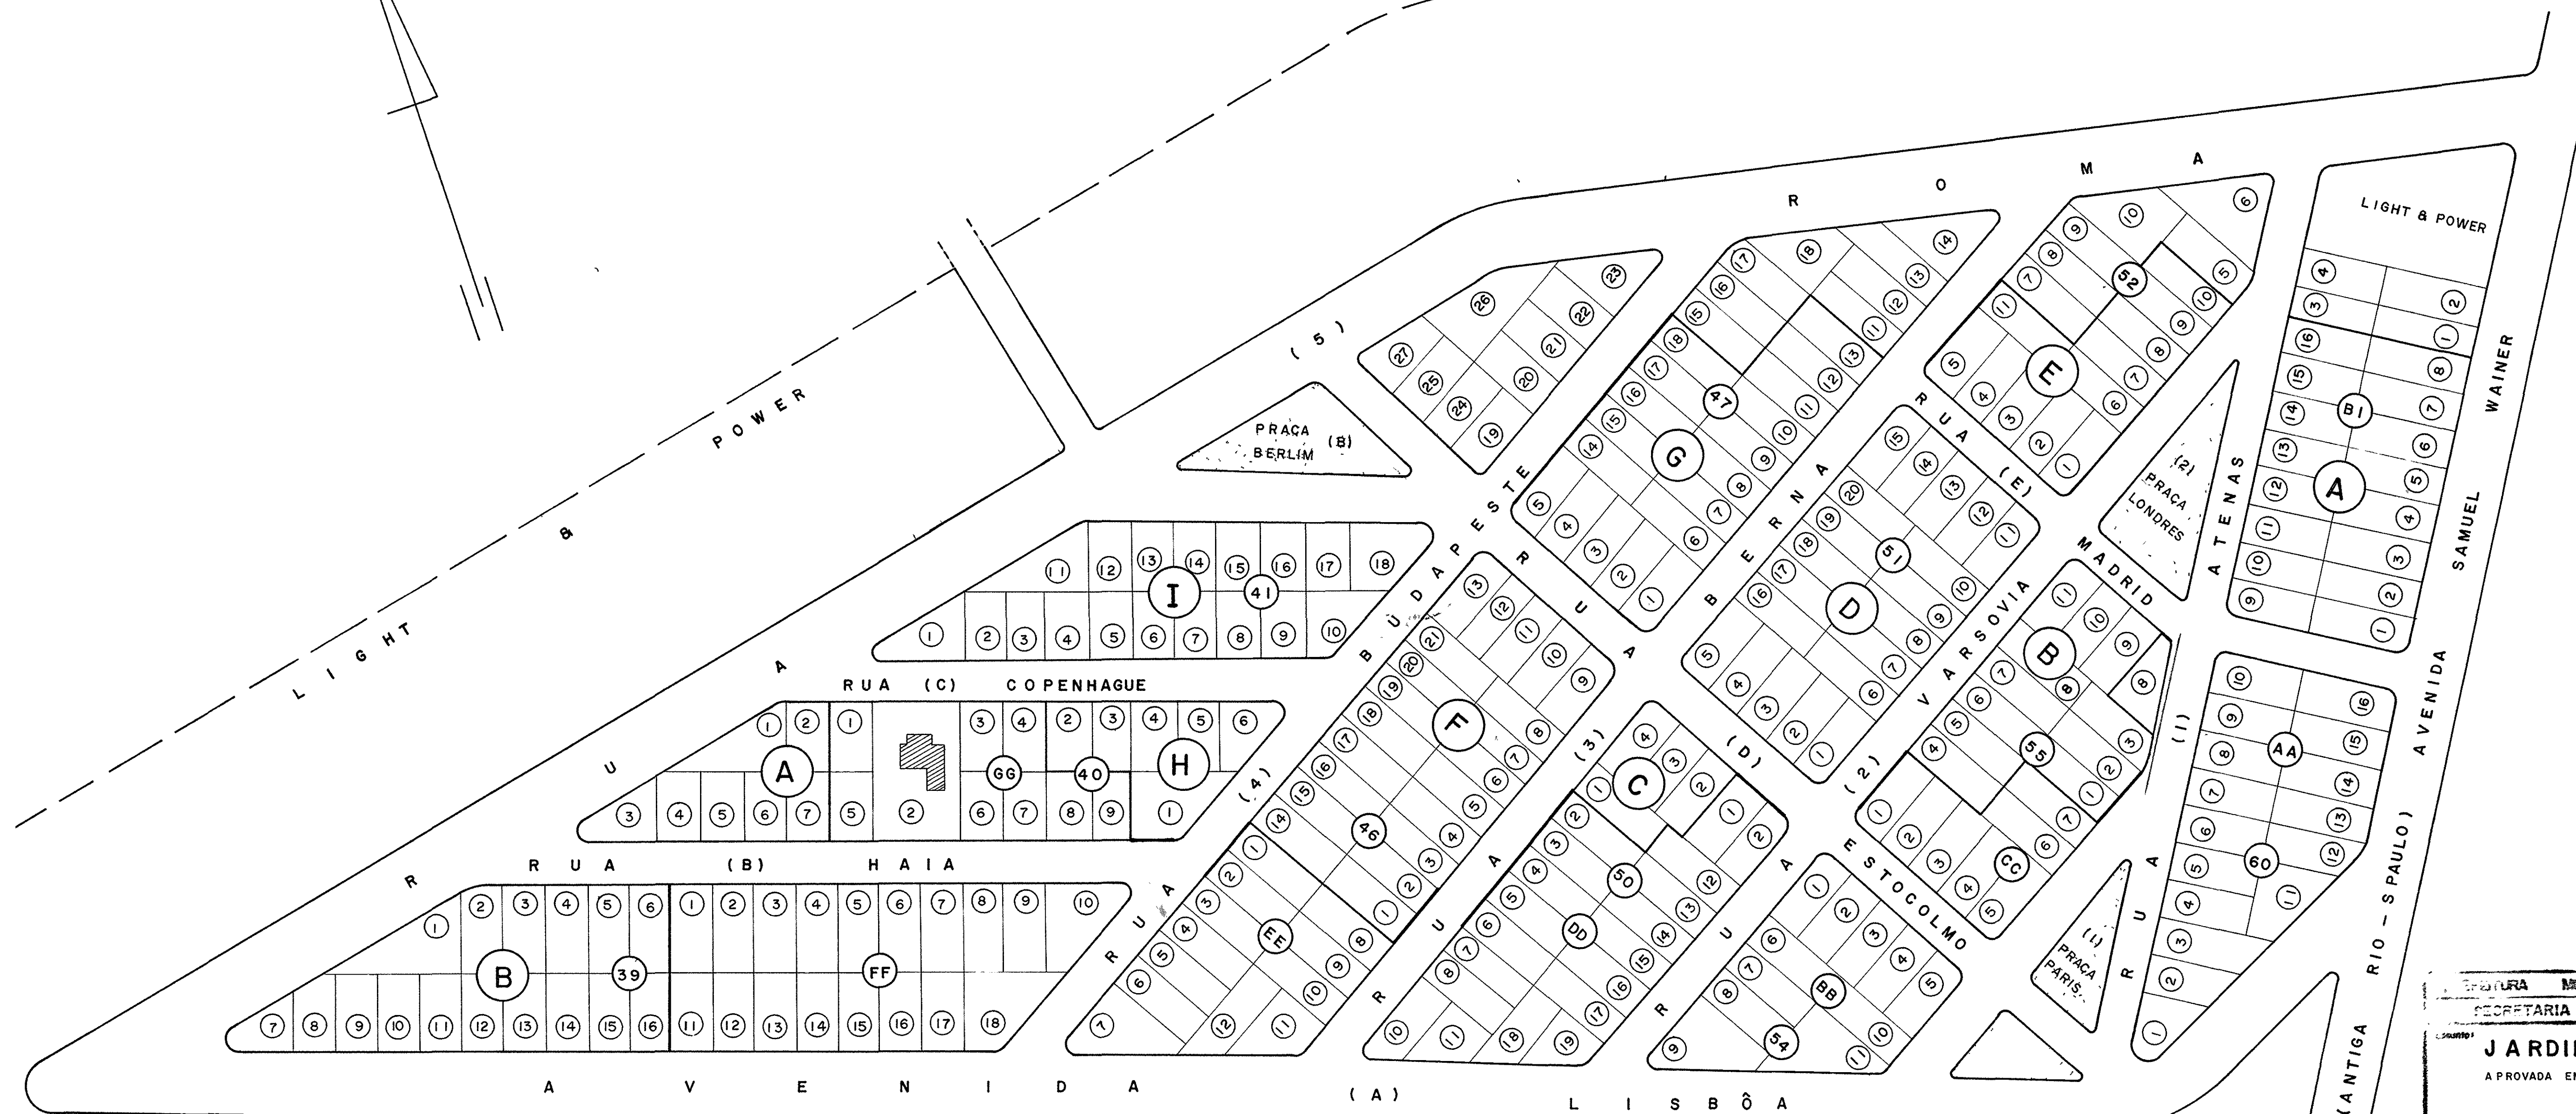

JARDIM AUGUSTA

ESCALA 1:1.000

N.M.

QUADRO DE ÁREAS		
RUAS E PRAÇAS	40.494.10	36,8 %
ÁREA TOTAL	109.896.20	m ²

MUNICÍPIO MUNICIPAL DE SÃO JOSÉ DOS CAMPOS				
SECRETARIA DE OBRAS, SERVIÇOS PÚBLICOS E MEIO AMBIENTE				
Projeto: JARDIM AUGUSTA				
APROVADA EM 16-08-55 PELOS PROCESSOS 1708/55, 1709/55, 1710/55				
data	elaboração	desenho	ligia	orque
24-08-85		Wilson M Nogueira	Úmca	
escala	projeto	colorete	conferido	
1:1000			Jose W Tavares	
<p>aprovado em 16/08/55</p>				<p>011</p>