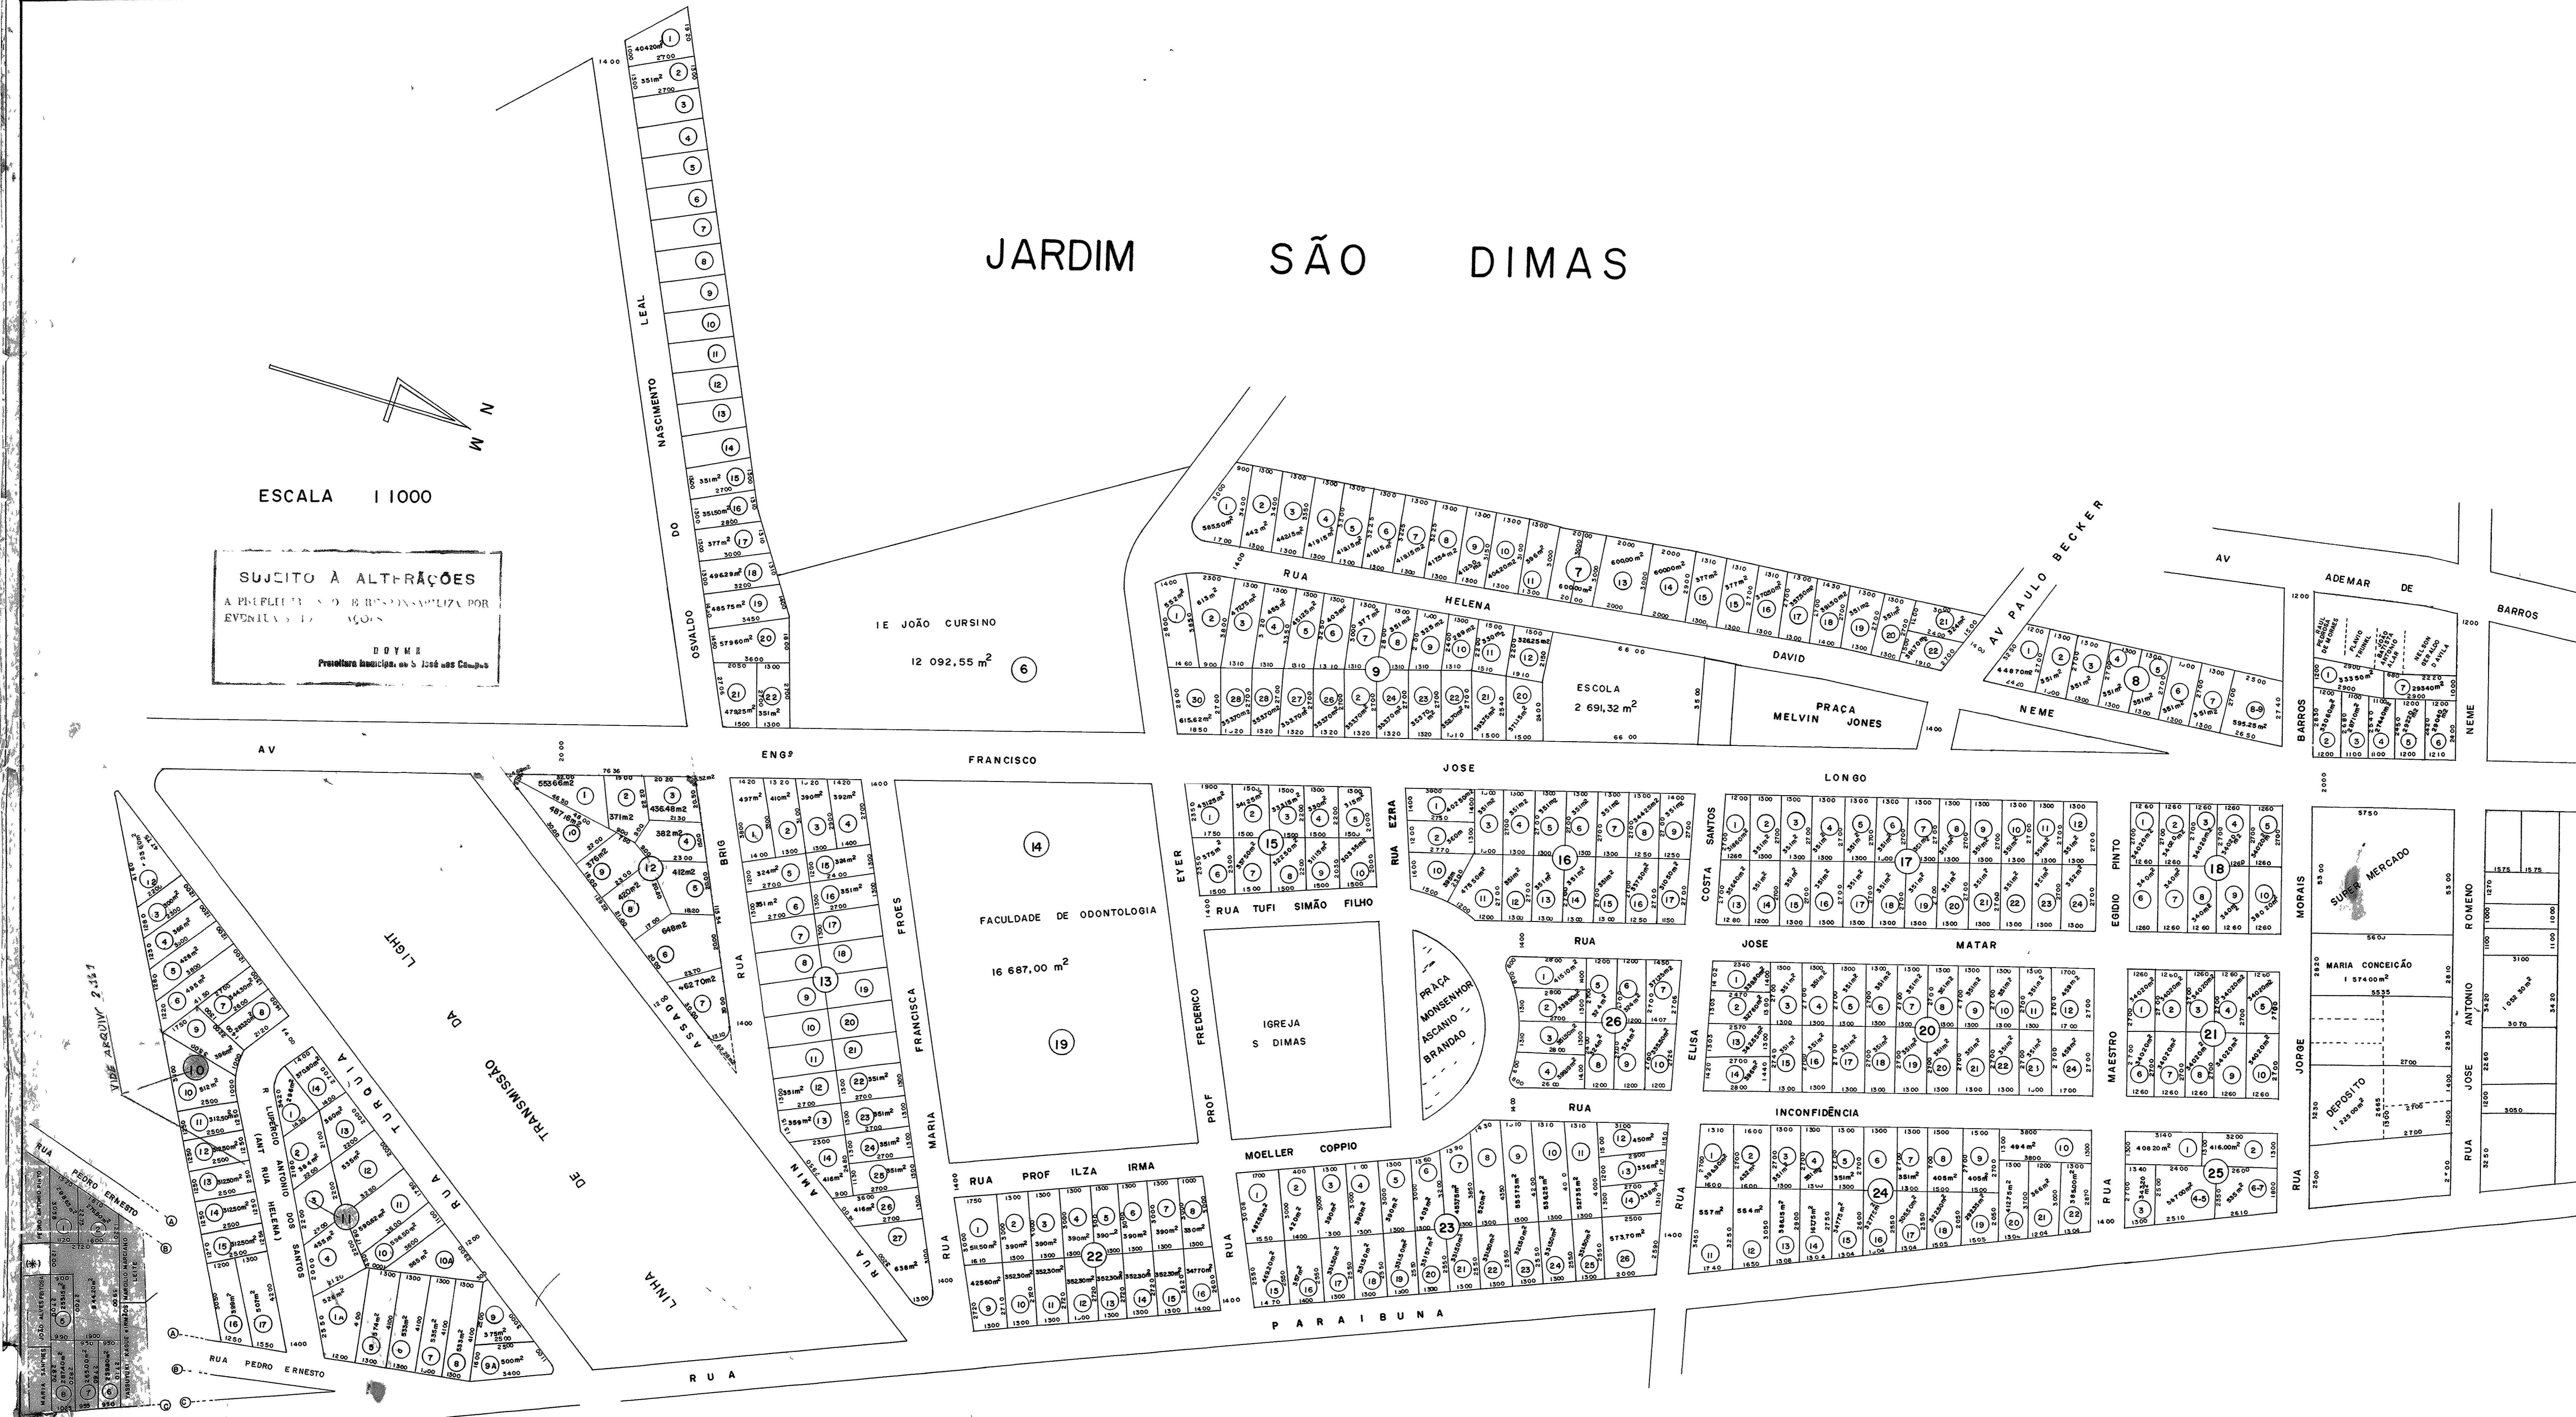

JARDIM SÃO DIMAS

ESCALA 1:1000

SUJEITO ÀS ALTERAÇÕES
A PRELHETO E A RECONSTRUÇÃO POR
EVENTUAIS ALTERAÇÕES

D O Y M A
Prefeitura Municipal, av. S. José dos Campos

□ DESMEMBRAMENTOS POSTERIORES

PREFEITURA MUNICIPAL DE SÃO JOSÉ DOS CAMPOS			
DEPARTAMENTO DE OBRAS, VIAÇÃO E MEIO AMBIENTE			
COPIA DO LOTEAMENTO - JARDIM SÃO DIMAS E DESMEMBRAMENTOS POSTERIORES JUNTO A ESTE			
Data	Desenho	Conferido	Arquivo
26-1-81	RAIMUNDO C BARBOSA	J WALMIR	D O Y M A
escala	projeto	calculo	
1:1000			
Director do Departamento	Chefe de Divisão		031