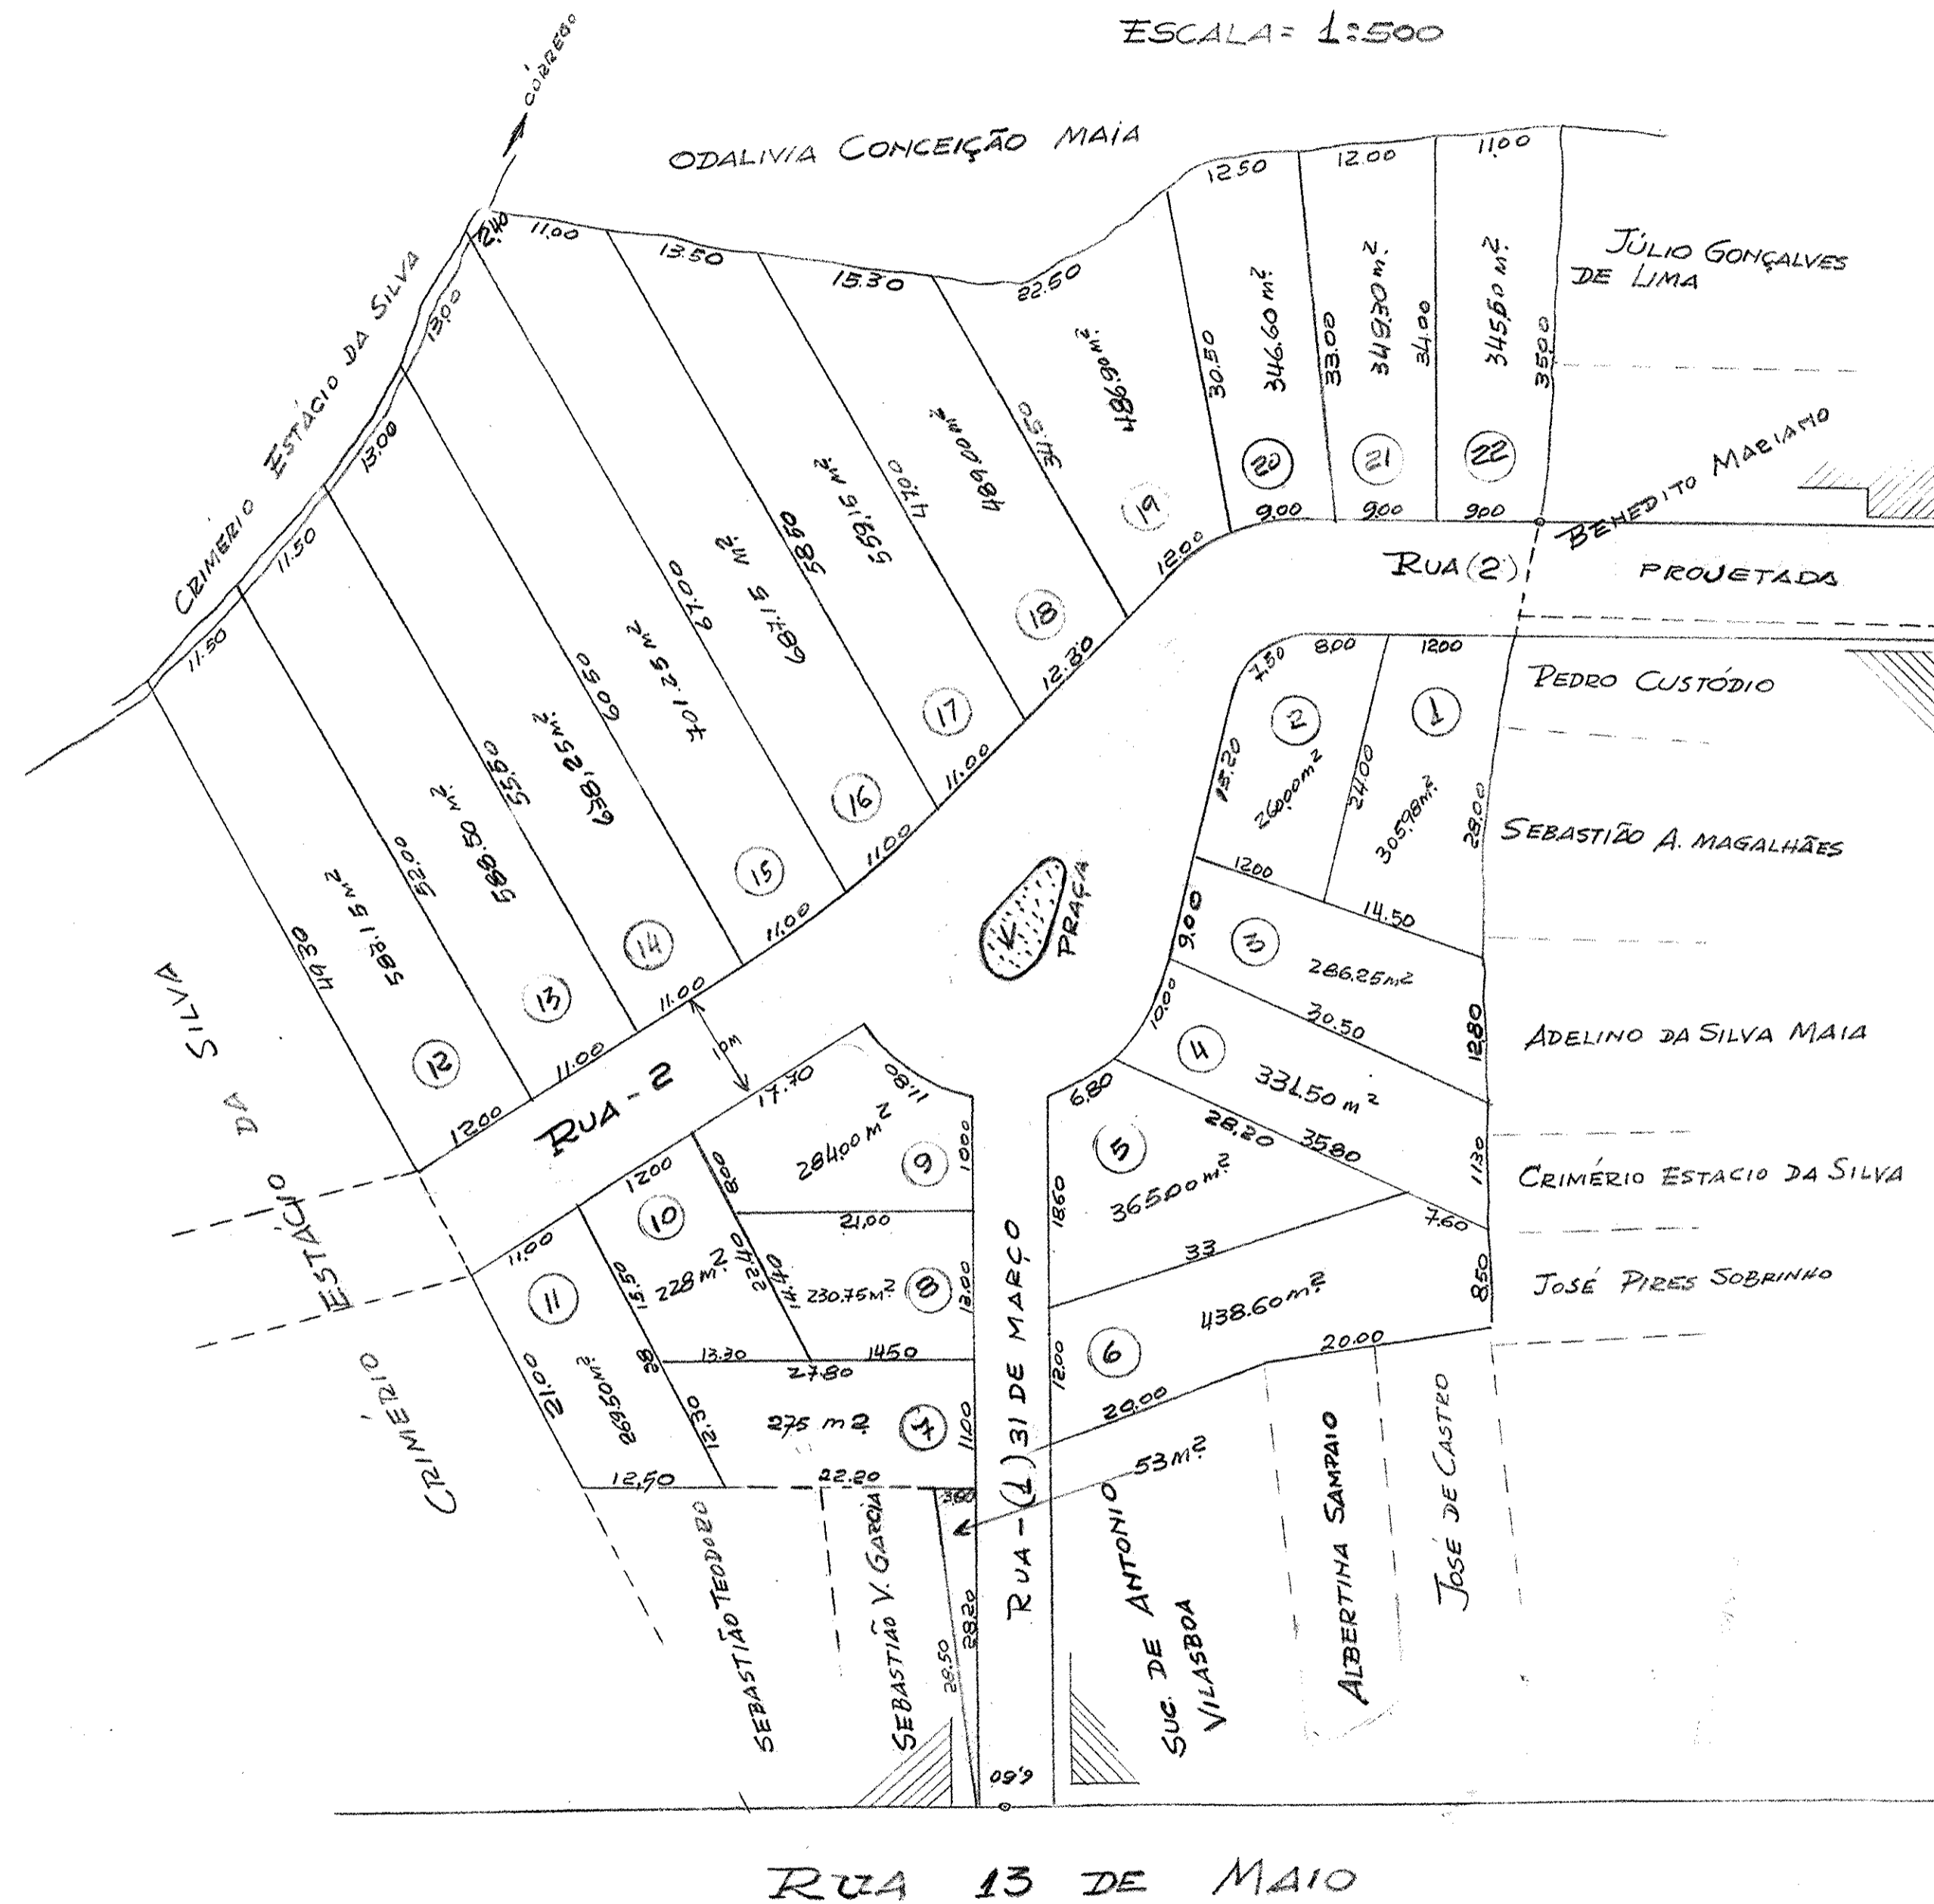

# VILA NOSSA SENHORA DE FÁTIMA

SÃO FRANCISCO XAVIER

MUNICÍPIO DE SÃO JOSÉ DOS CAMPOS

PROP. = JOSÉ DE CASTRO

ESCALA = 1:500

RUA 15 DE NOVEMBRO

ÁREA DOS LOTES.....	9.049,33 M <sup>2</sup>
ÁREA DAS RUAS.....	2.063,75 M <sup>2</sup>
ÁREA TOTAL .....	11.113,08 M <sup>2</sup>