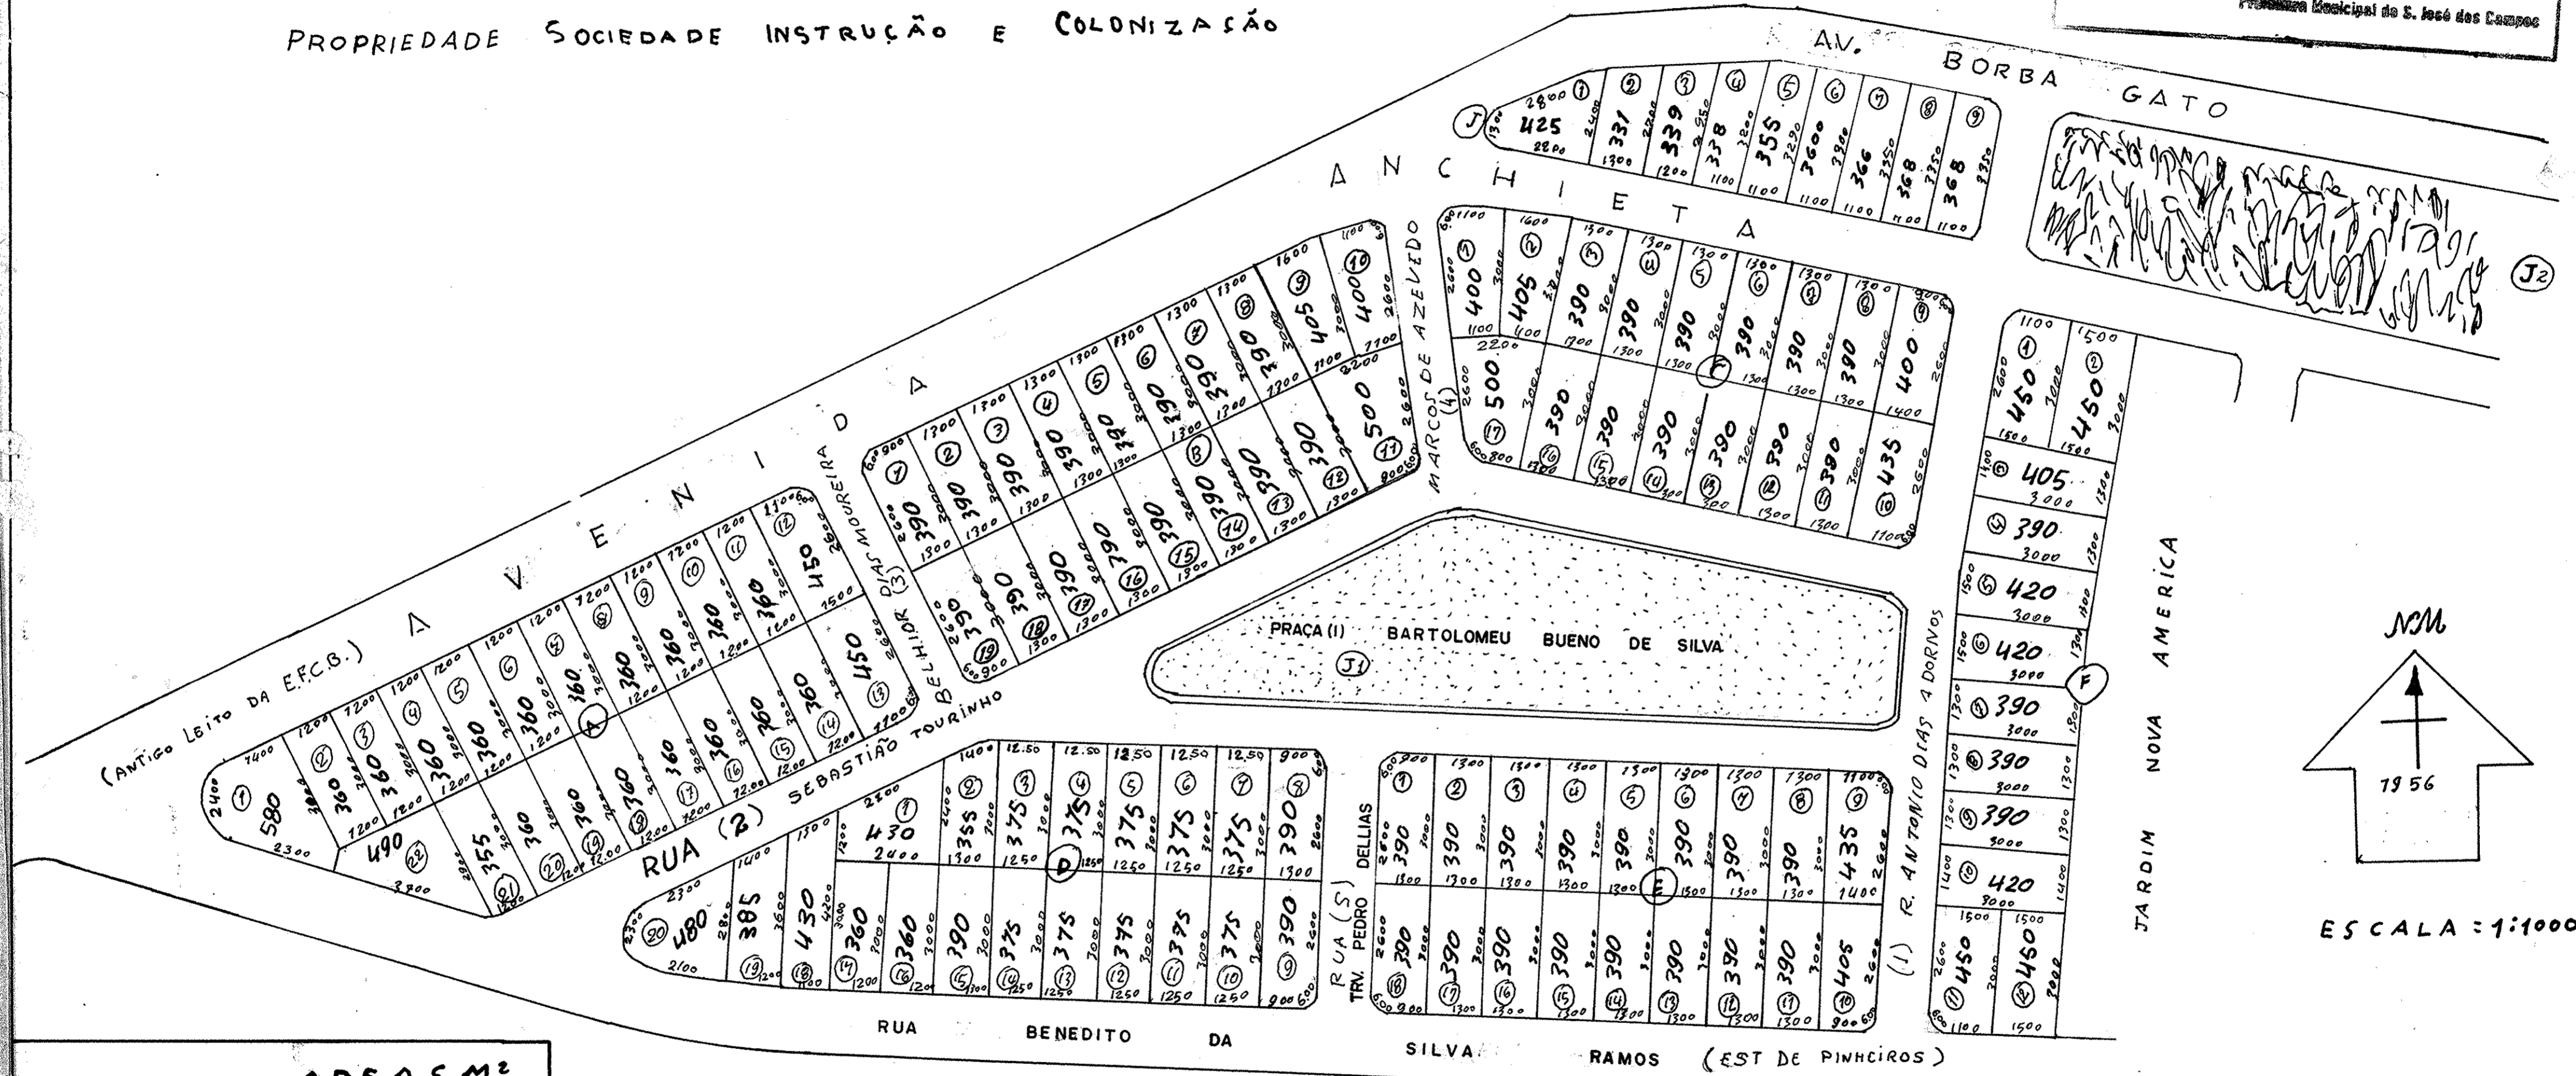

LOTEAMENTO — VILA SANTA RITA SÃO JOSÉ DOS CAMPOS.

PROPRIEDADE SOCIEDADE INSTRUÇÃO E COLONIZAÇÃO

SUJEITO A ALTERAÇÕES
PREFEITURA NÃO SE RESPONSABILIZA POR
EVENTUAIS MODIFICAÇÕES.
D. G. V. M. R.
Prefeitura Municipal de S. José dos Campos

AREAS M ²	
LOTES	46.700 M ²
RUAS	10.250 M ²
JARDIM	5.750 M ²
TOTAL	62.700 M ²

ESTA PLANTA É AUTÊNTICA À APROVADA
EM 9-4-60. PELO PROC. Nº 1109/60
CONFERIDO EM 4-10-82