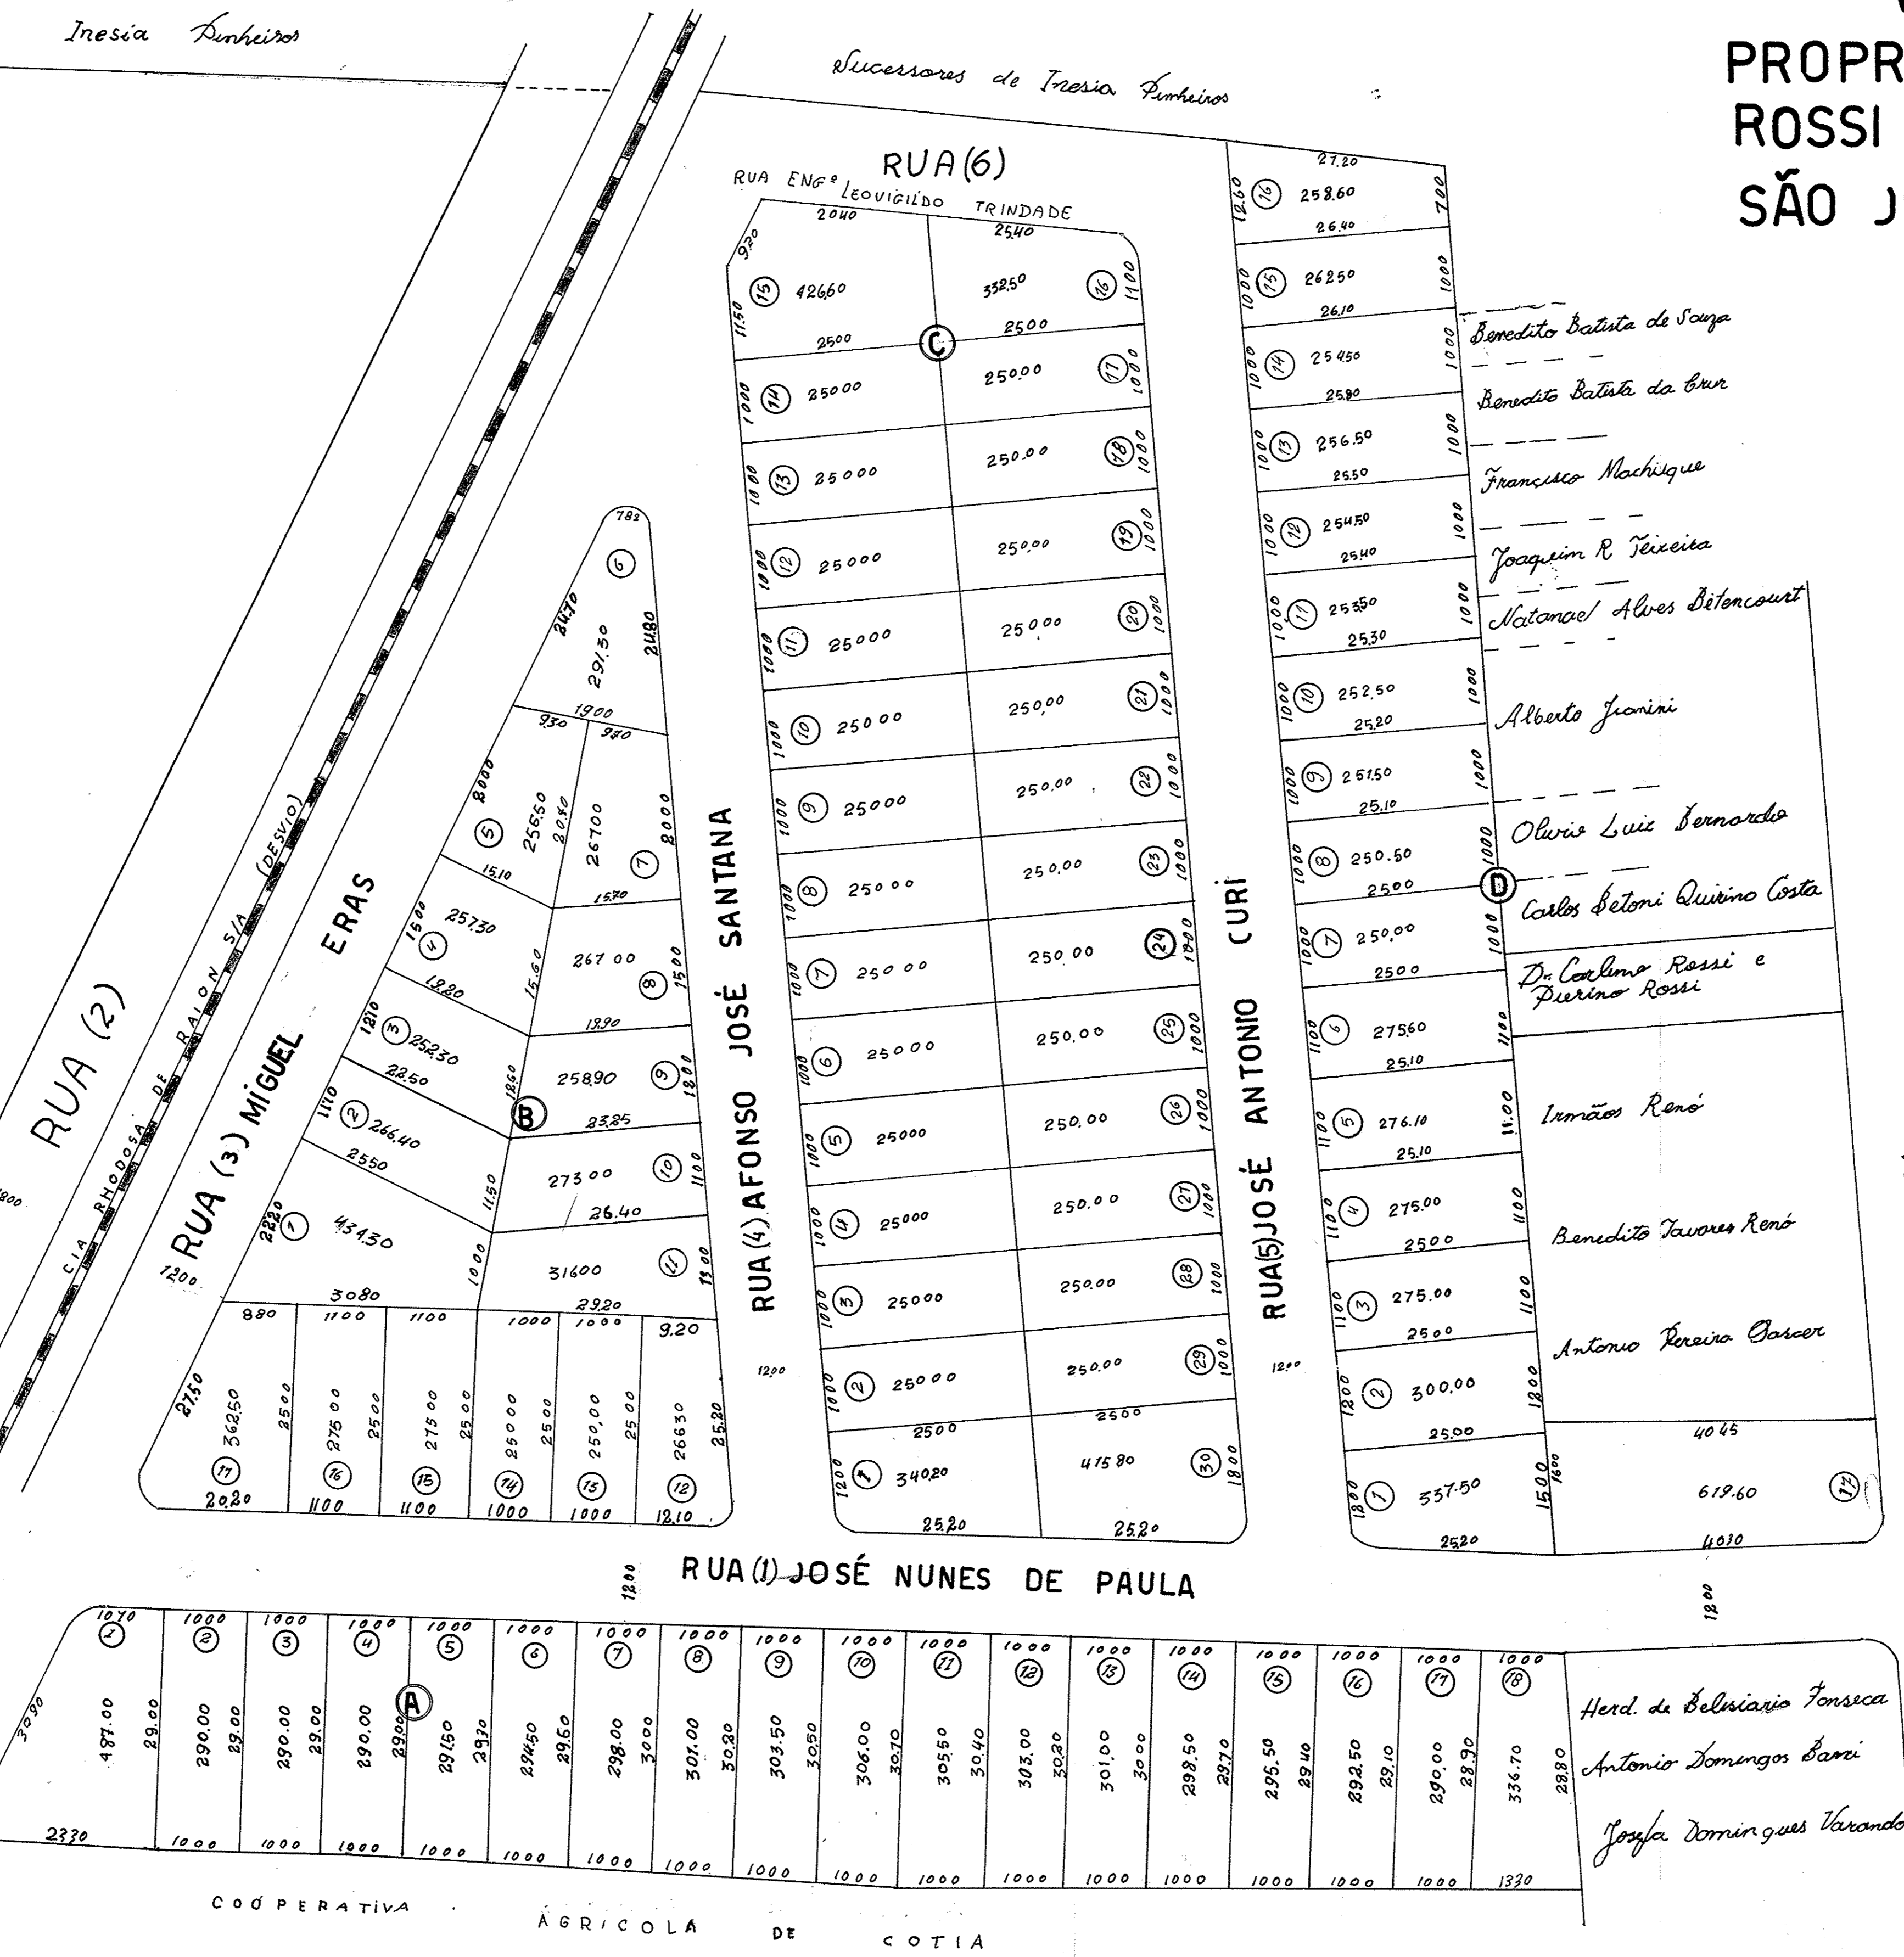

AREA DOS LOTES	23.311,50m ²
RUAS E PRAÇA	13.522,50m ²
TOTAL	36.834,00m ²

DR. CARLINO ROSSI E PIERINO ROSSI

COÓPERATIVA AGRÍCOLA DE COTIA

ESTA PLANTA É AUTÊNTICA À APROVADA
EM 23-8-57 PELO PROC. Nº 1029/57