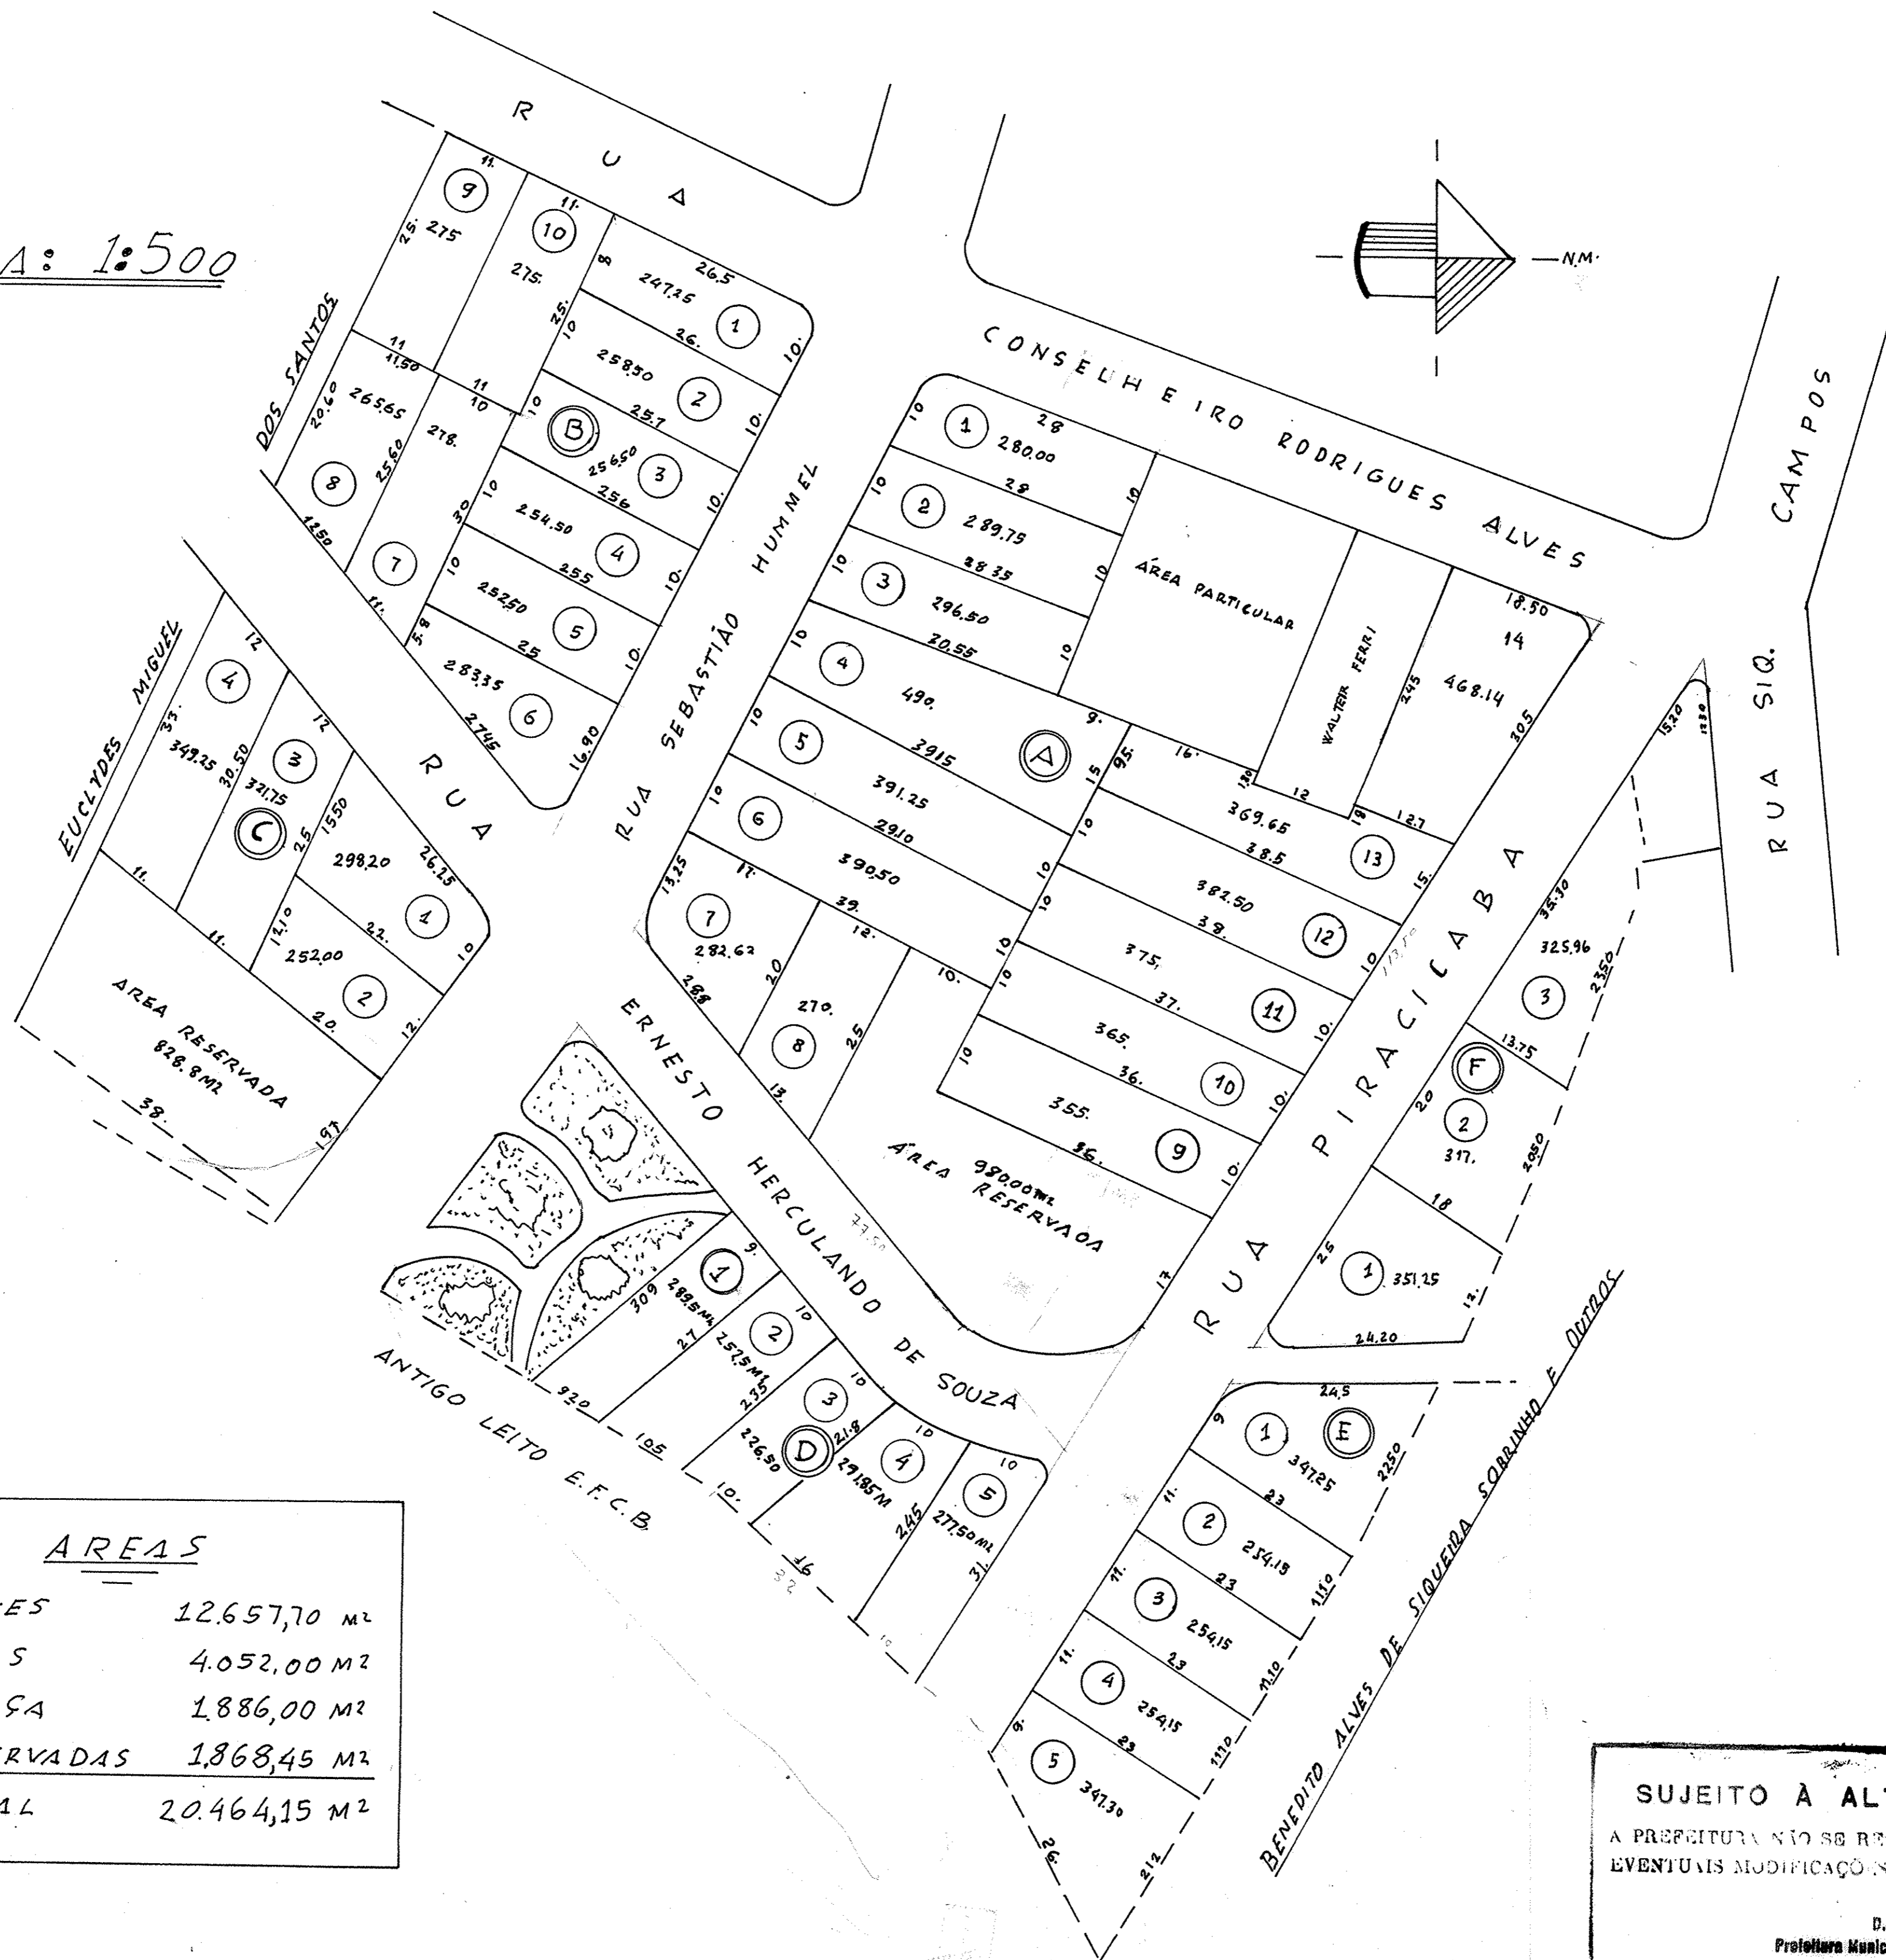

VILA SANTOS

PROPRIETÁRIO: EUCLYDES MIGUEL DOS SANTOS

SÃO JOSÉ DOS CAMPOS

ESCALA: 1:500

ÁREAS	
LOTES	12.657,70 M ²
RUAS	4.052,00 M ²
PRAÇA	1.886,00 M ²
RESERVADAS	1.868,45 M ²
TOTAL	20.464,15 M²

SUJEITO A ALTERAÇÕES
 A PREFEITURA NÃO SE RESPONSABILIZA POR
 EVENTUAIS MODIFICAÇÕES.
 D. O. V. M. B.
 Prefeitura Municipal de S. José dos Campos