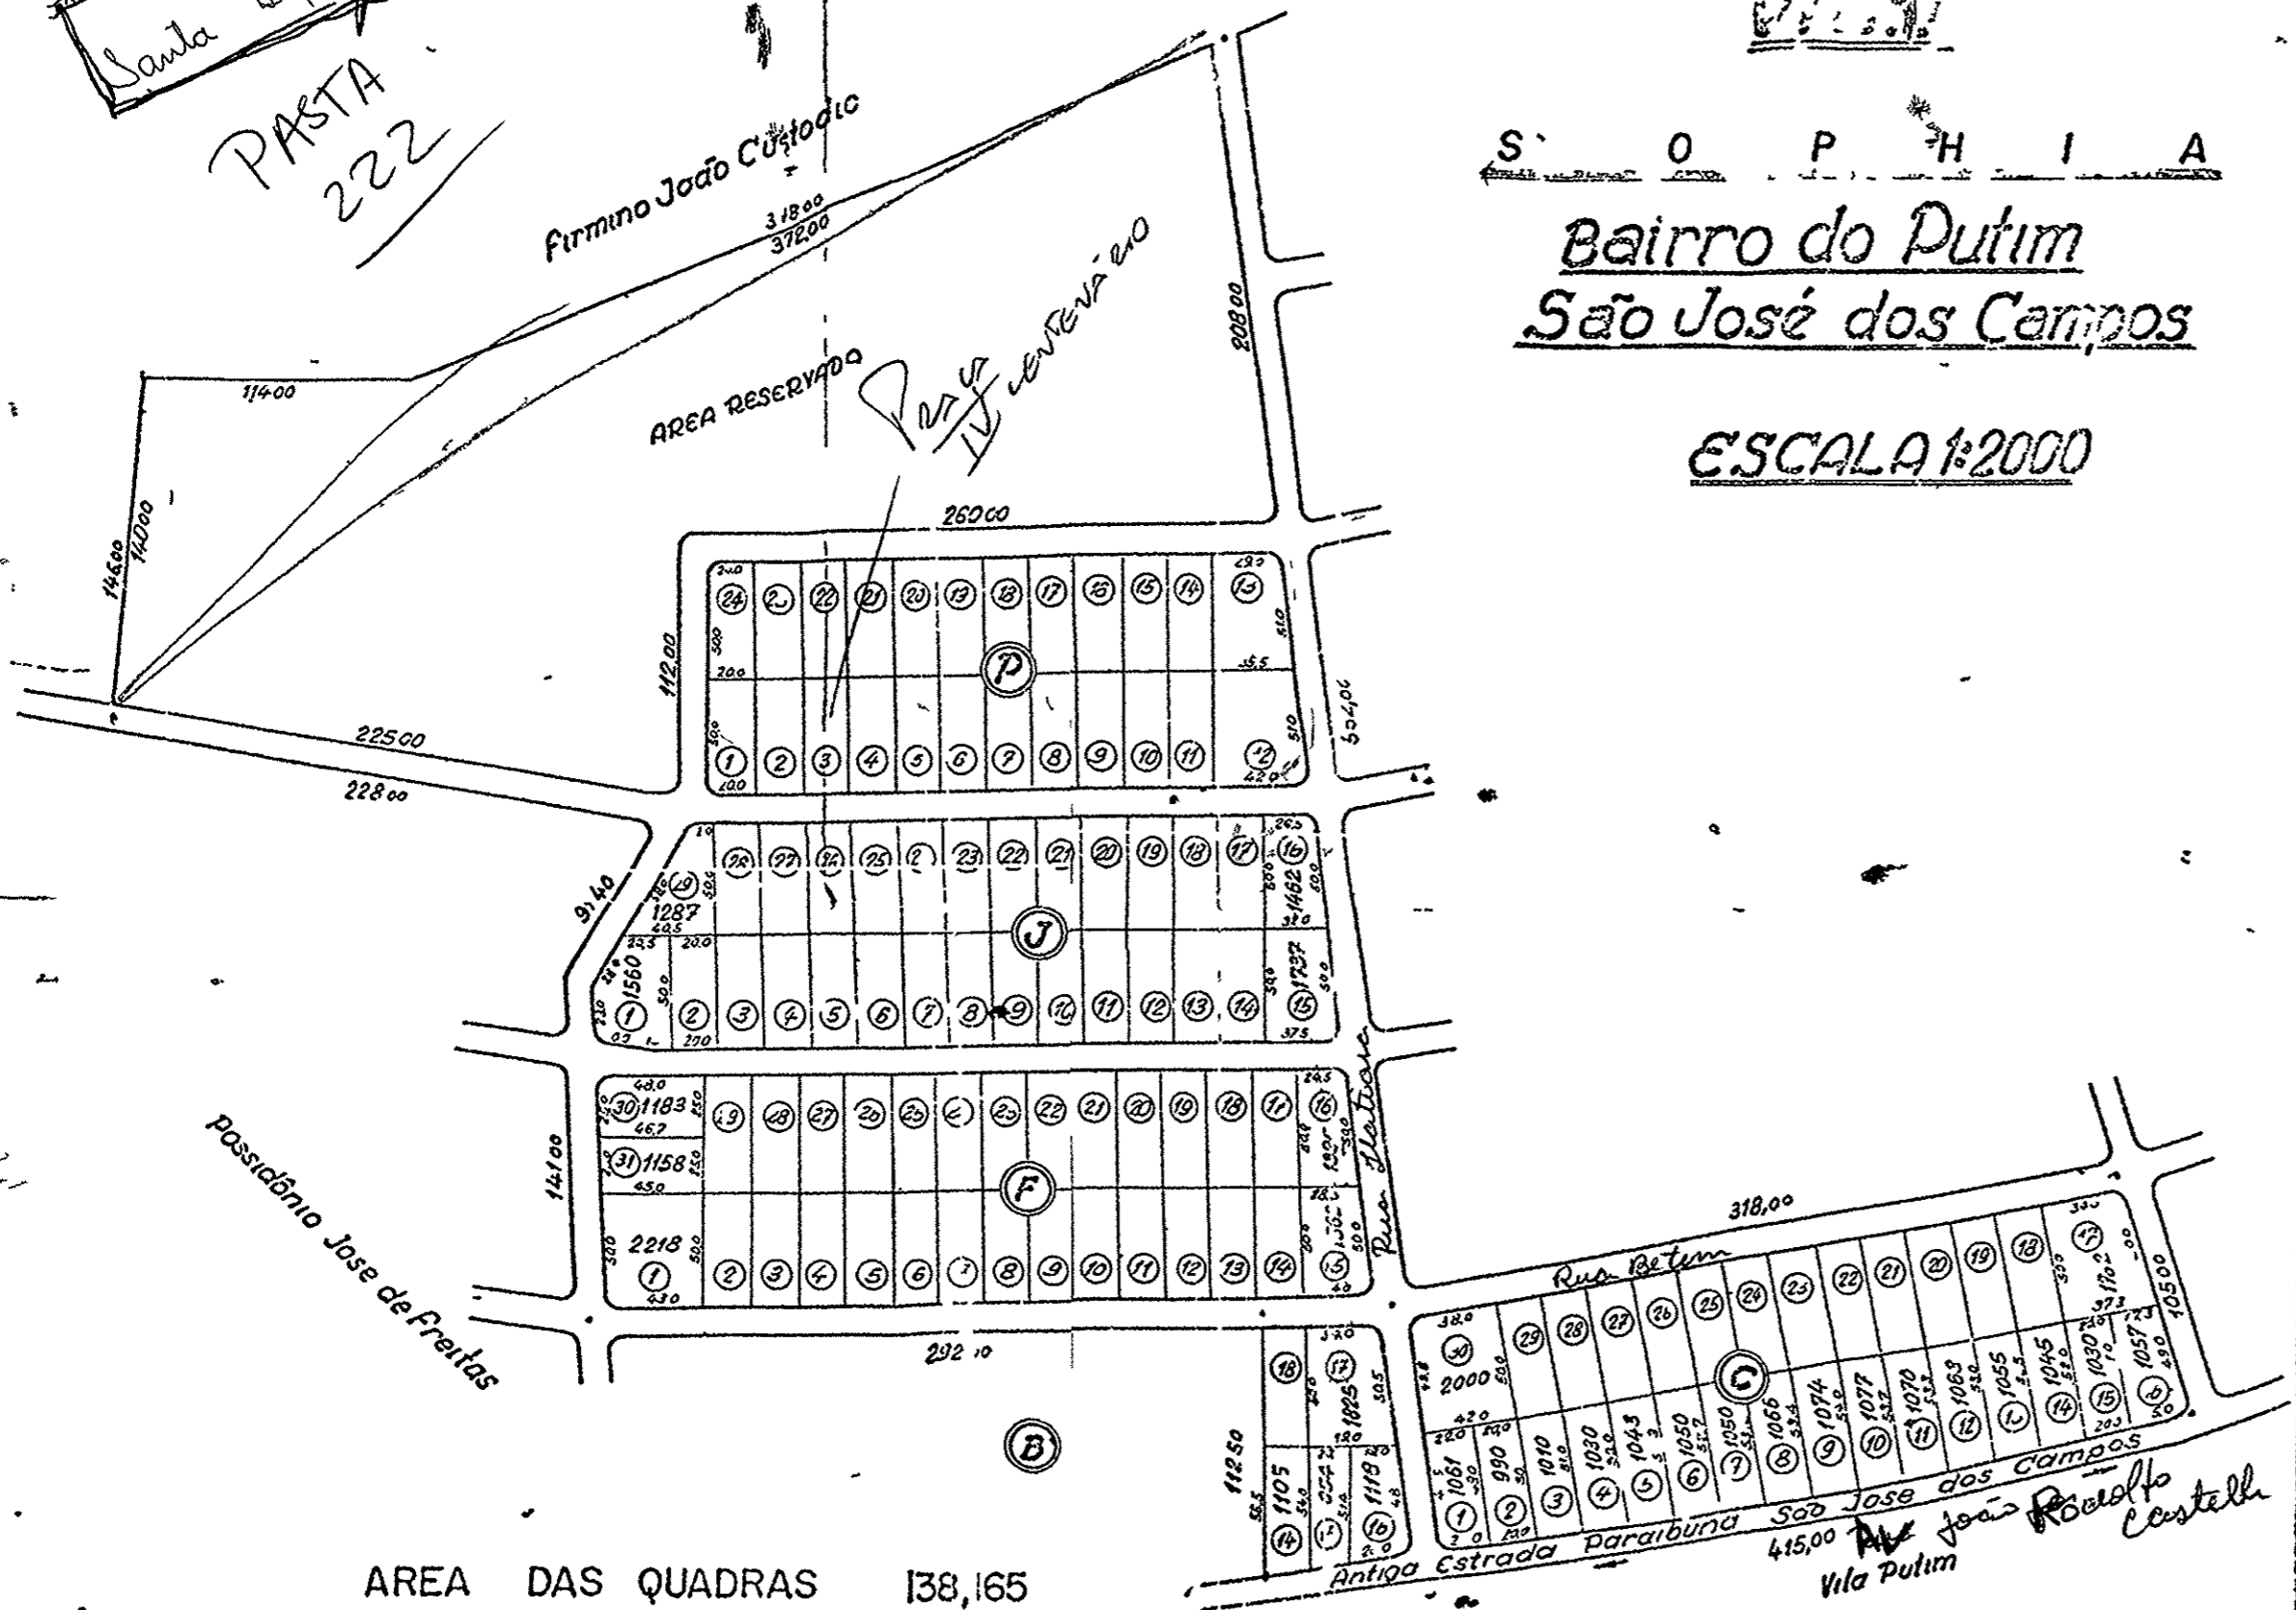

Santa Helena  
PASTA  
222

Firmino João Custódio

AREA RESERVADA

Vila Putim

S O P H I A

Bairro do Putim  
São José dos Campos

ESCALA 1:2000

AREA DAS QUADRAS	138,165
AREA DAS RUAS	23,136
AREA RESERVADA	75,655
TOTAL	236,953 (~ 9,8 alqueires)

QUANTIDADE DE LOTES 119

Vila Putim  
Antiga Estrada Parahyba  
São José dos Campos  
R. João Rosalvo Castelli

PROPRIETÁRIO  
Magib Cury Arb