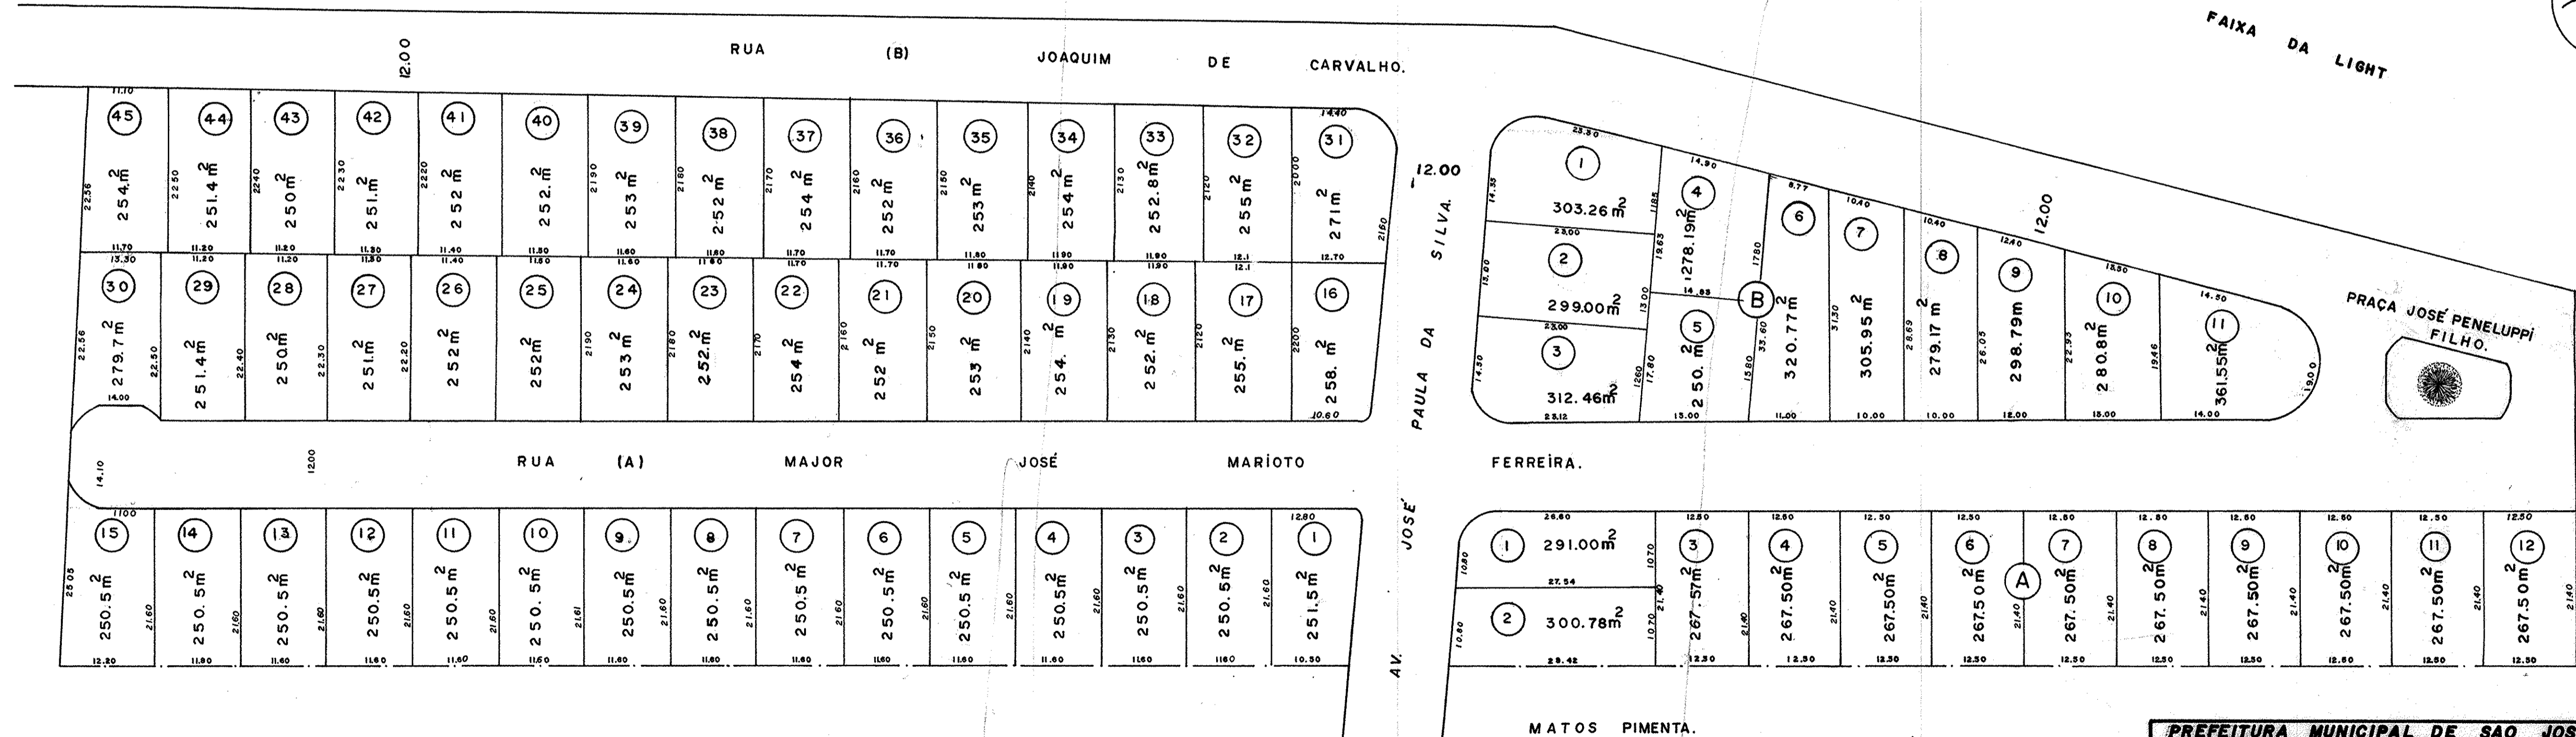

VILA ZELFA

FAIXA DA LIGHT.

SUJEITO A ALTERAÇÕES
 A PREFEITURA NÃO SE RESPONSABILIZA POR
 EVENTUAIS MODIFICAÇÕES.

Prefeitura Municipal de S. José dos Campos

PREFEITURA MUNICIPAL DE SAO JOSE DOS CAMPOS.			
DEPARTAMENTO DE OBRAS, VIAÇÃO E MEIO AMBIENTE			
VILA ZELFA			
DATA 22/09/81	DESENHO MAURY FILHO.	CONFERIDO WALMIR	ARQUIVO 112
ESCALA 1:500	PROJETO	CÁLCULO	
DIRETOR DEPARTAMENTO. CHEFE DE DIVISÃO			