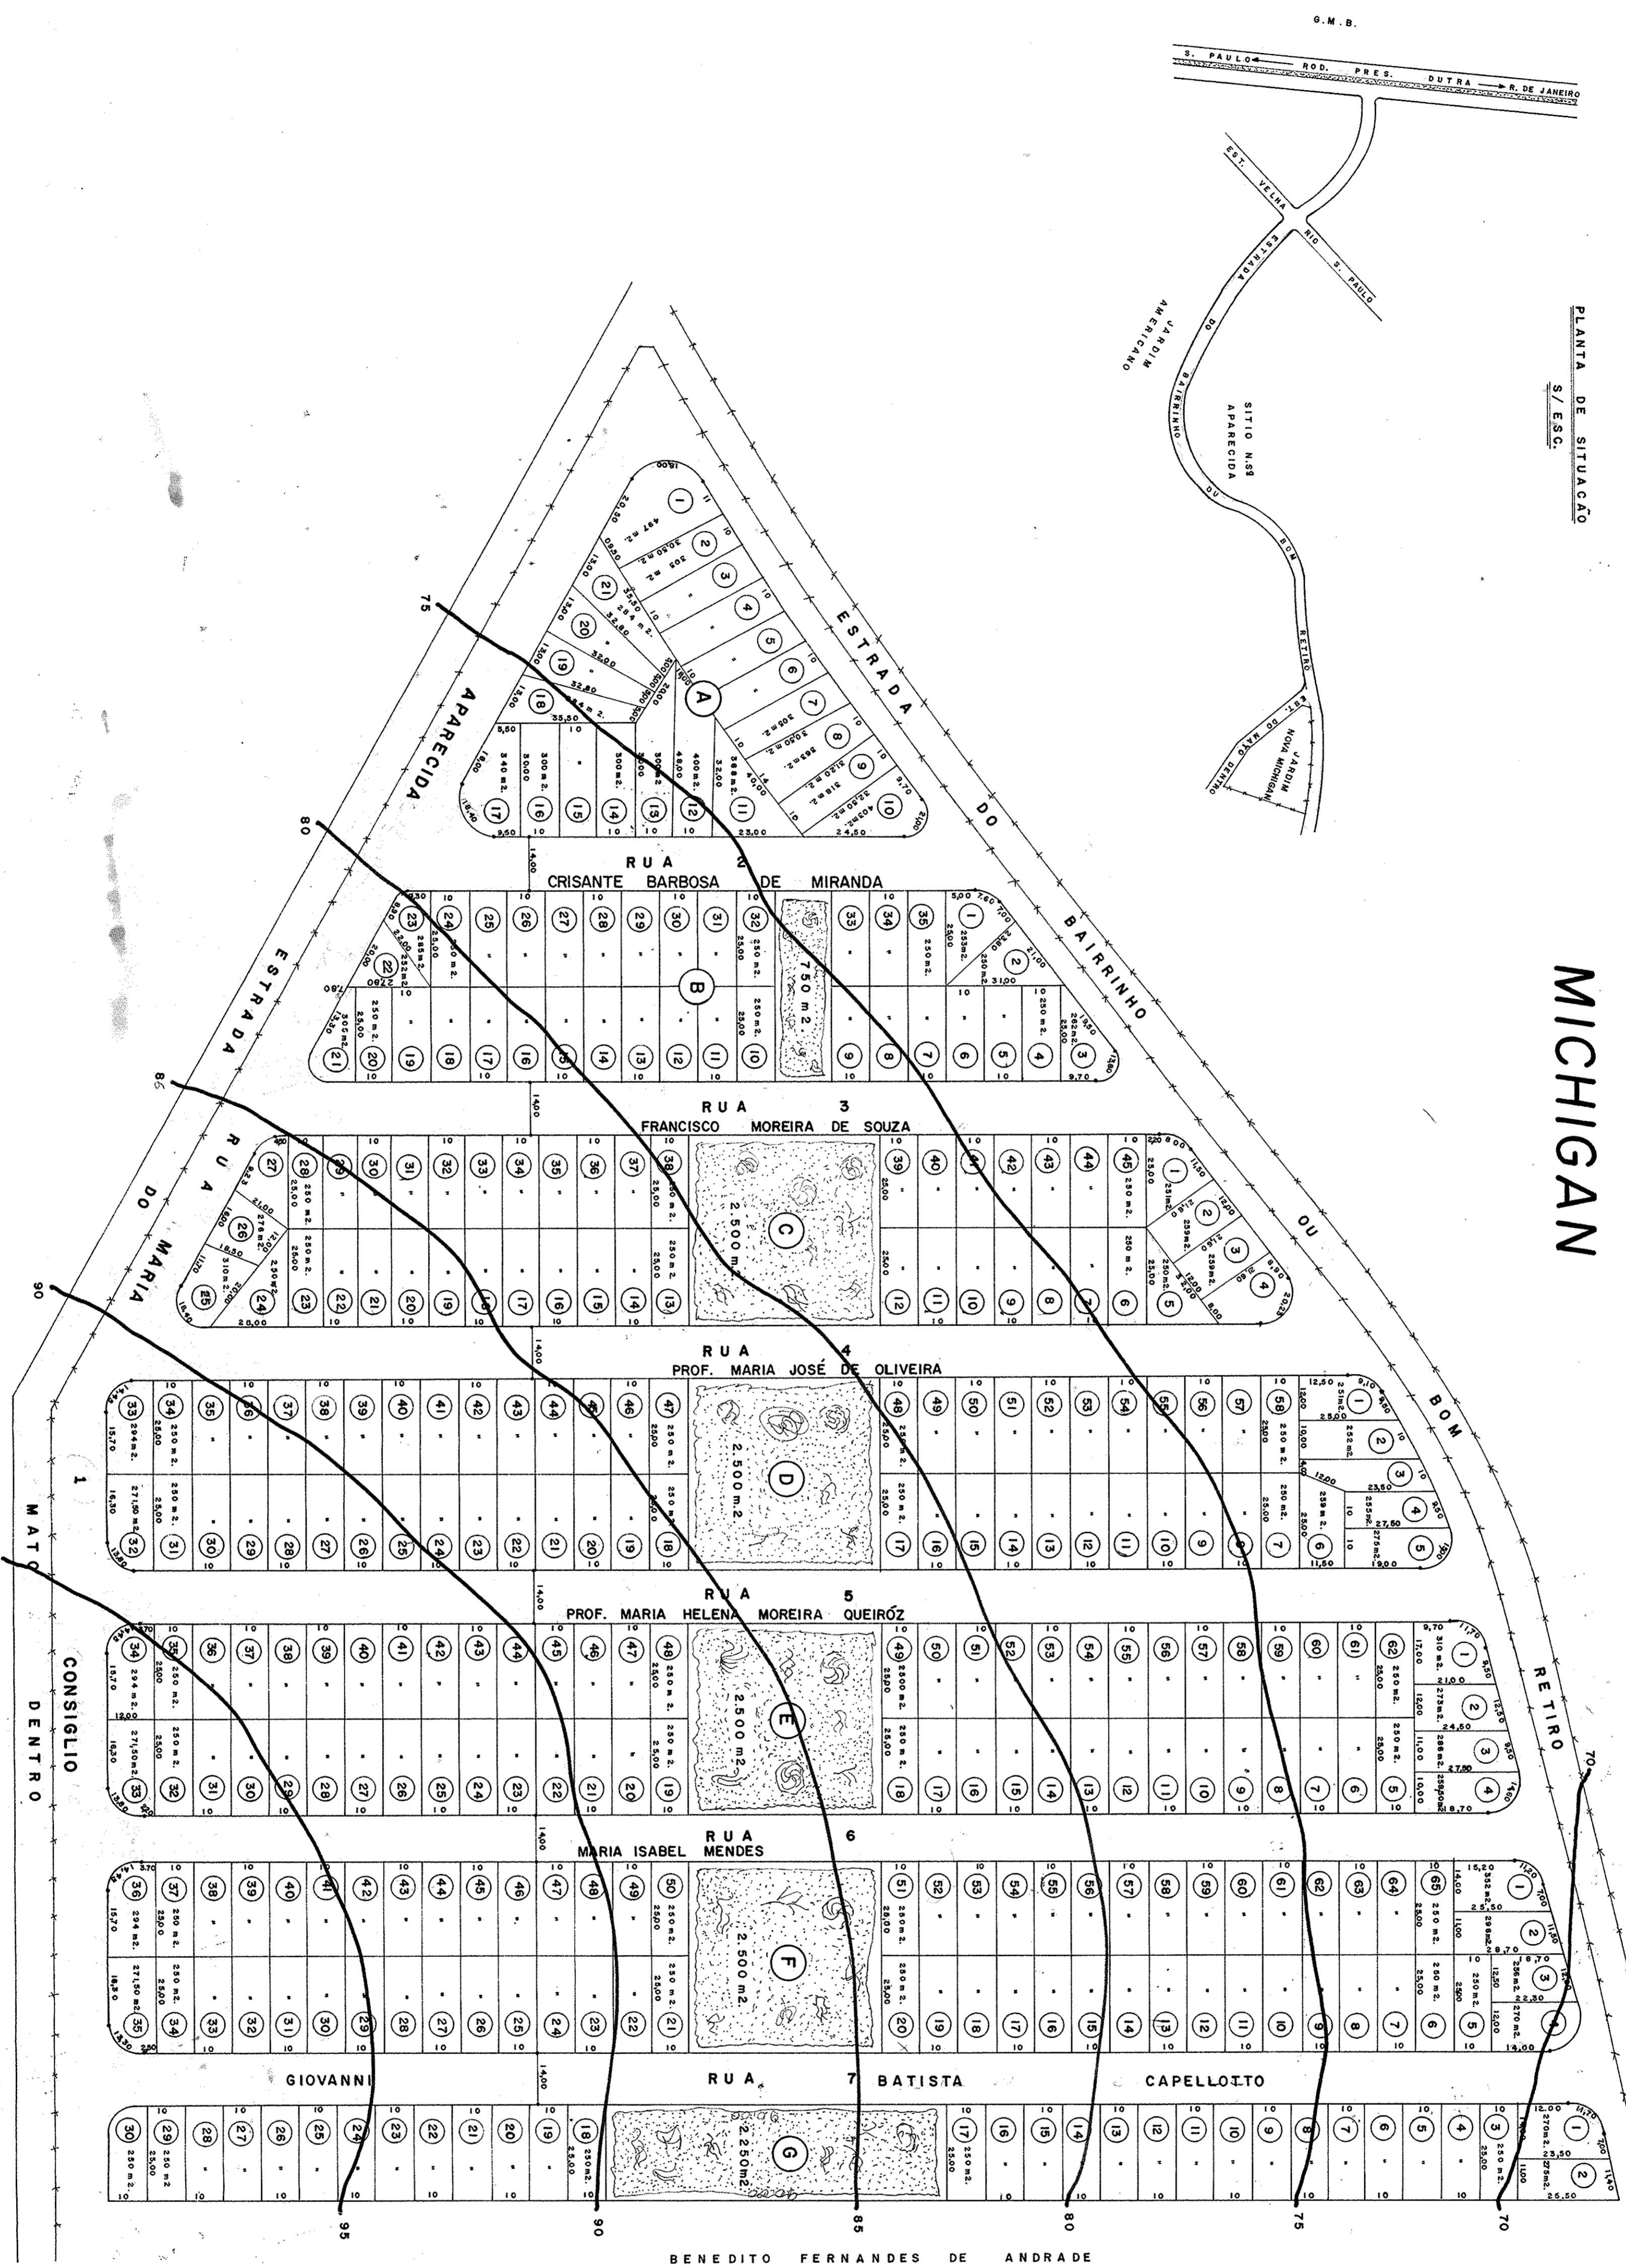

PLANTA DE SITUAÇÃO
S/ESC.

JARDIM NOVA MICHIGAN

ESTE LTO. FOI REGULARIZADO PELO DESENHO 5-120

BENEDITO FERNANDES DE ANDRADE

SUJEITO A ALTERAÇÕES
A PARTIR DA N.º 88 RESPONSABILIZADA POR
EVENTUAIS MUDANÇAS.

D. N. N. N.
Prestadora Municipal de S. José dos Campos

PREFEITURA MUNICIPAL DE SÃO JOSÉ DOS CAMPOS

DEPARTAMENTO DE PLANEJAMENTO e URBANISMO

orientado: COPIA DO LOTEAMENTO, DENOMINADO
JARDIM NOVA MICHIGAN,
SÃO JOSÉ DOS CAMPOS S. PAULO

data: 16/05/78
escala: 1:1.000
projeto: Delcio
desenho: Delcio